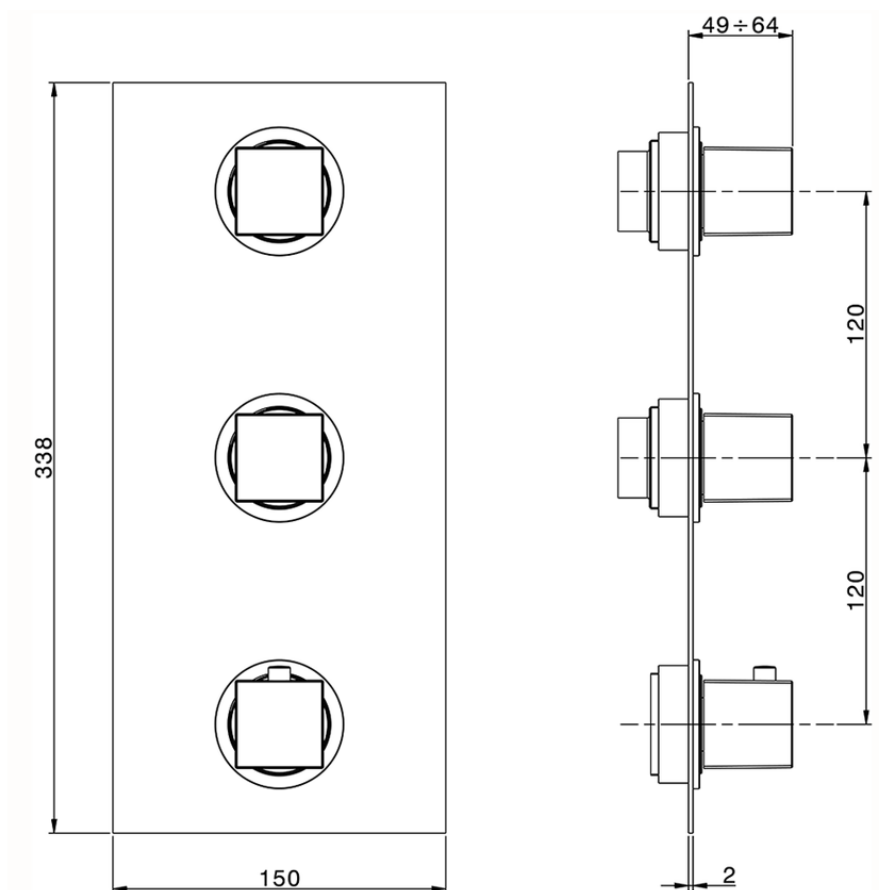

## Parte esterna termo doccia incasso 2 funzioni NUOVA EGO\_NE01V200

NE01V200

<https://www.huberitalia.com/parte-esterna-termo-doccia-incasso-2-funzioni-nuova-ego-ne01v200>

ZB01V200

<https://www.huberitalia.com/parte-incasso-termostatico-doccia-2-funzioni-incasso-zb01v200>