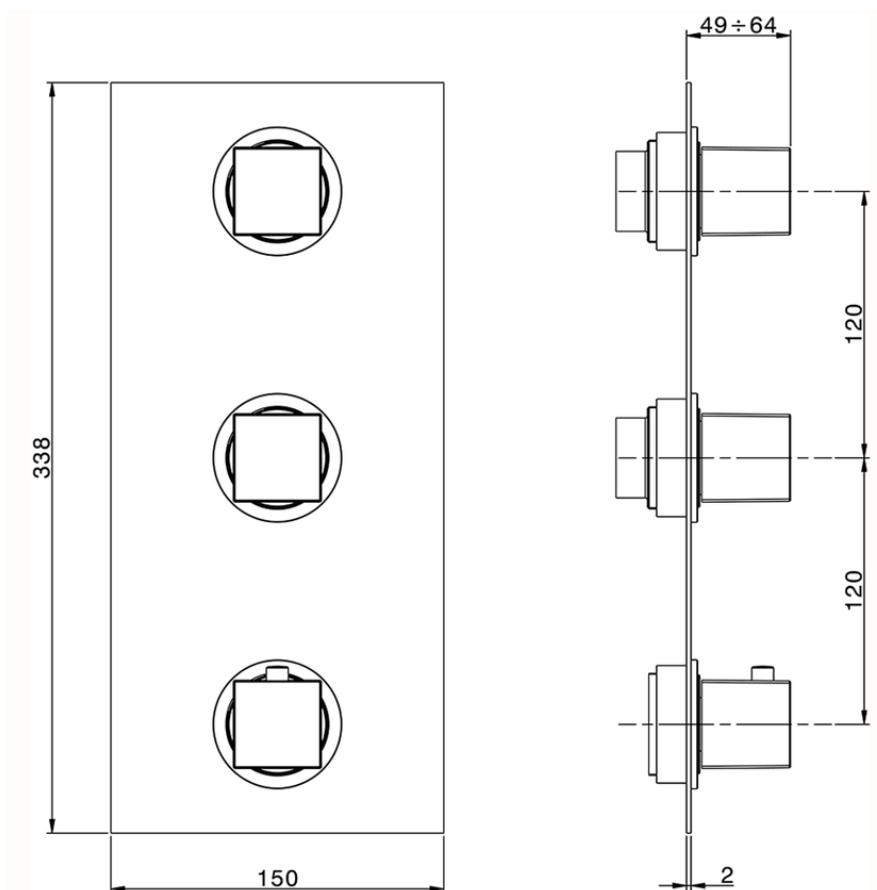

Parte esterna termo doccia incasso 2 funzioni NUOVA EGO_NE01V200

NE01V200

<https://www.huberitalia.com/parte-esterna-termo-doccia-incasso-2-funzioni-nuova-ego-ne01v200>

ZB01V200

<https://www.huberitalia.com/parte-incasso-termostatico-doccia-2-funzioni-incasso-zb01v200>