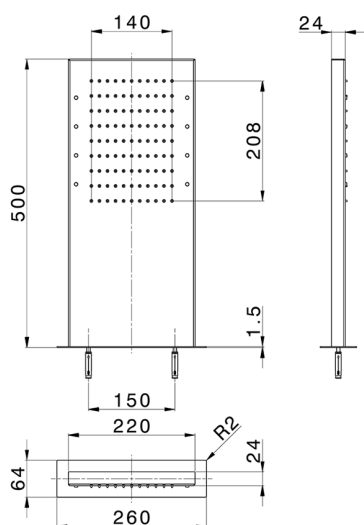

Soffione rettangolare a parete ZEN_ZS1C0395

MODELLO **ZS1C0395**

Soffione rettangolare a parete, funzioni pioggia, cromoterapia, con comando ad incasso incluso, acciaio inox AISI 304

FINITURE DISPONIBILI

-  **D1** D1 Inox Spazzolato
-  **40** 40 Nero Opaco
-  **4Q** 4Q Bianco Opaco
-  **D2** D2 Inox Lucido

CARATTERISTICHE

2026-07-01