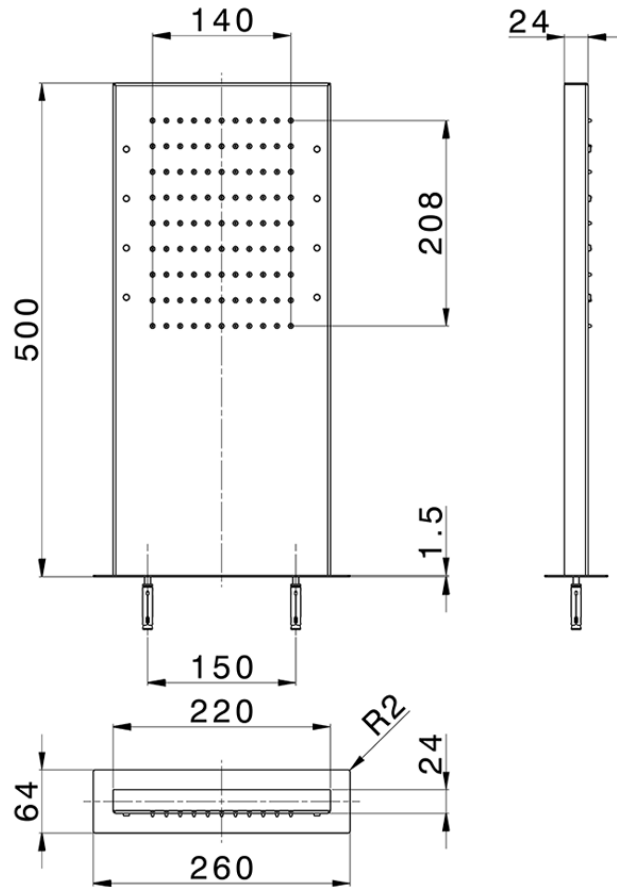

Soffione rettangolare a parete ZEN\_ZS1C0395

ZS1C0395

<https://www.huberitalia.com/soffione-rettangolare-a-parete-zen-zs1c0395>

2026-07-01