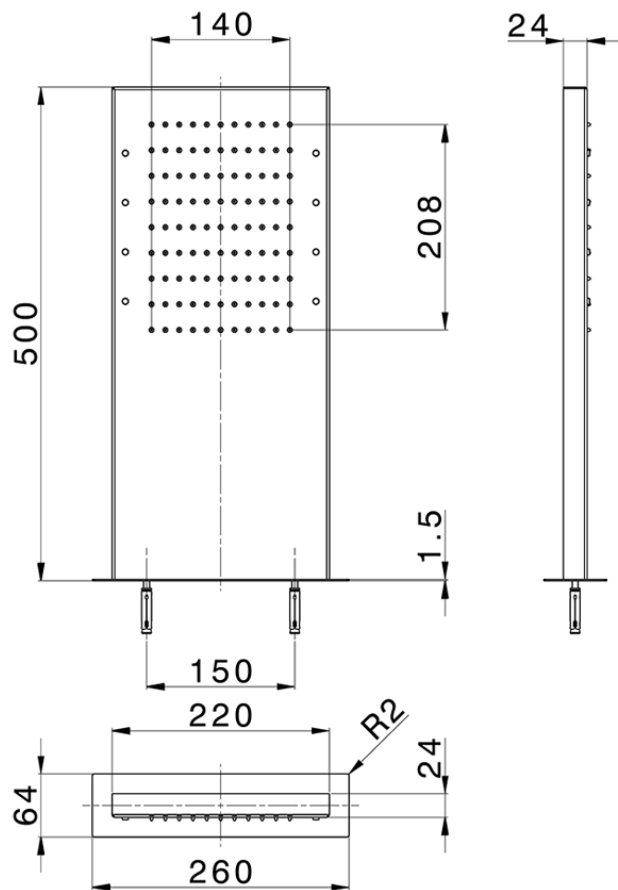

Soffione rettangolare a parete ZEN\_ZS1C0395

ZS1C0395

<https://www.huberitalia.com/soffione-rettangolare-a-parete-zen-zs1c0395>

2026-04-14