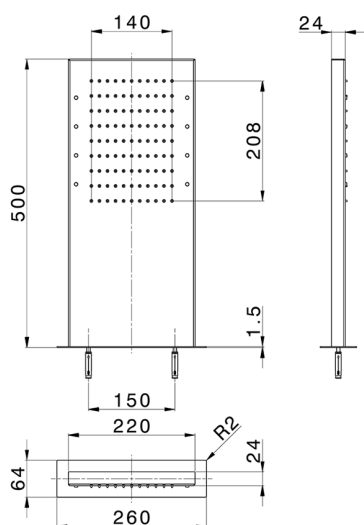

Soffione rettangolare a parete ZEN_ZS1C0395

MODELLO **ZS1C0395**

Soffione rettangolare a parete, funzioni pioggia, cromoterapia, con comando ad incasso incluso, acciaio inox AISI 304

FINITURE DISPONIBILI

-  **D1** D1 Inox Spazzolato
-  **40** 40 Nero Opaco
-  **4Q** 4Q Bianco Opaco
-  **D2** D2 Inox Lucido

CARATTERISTICHE

2026-04-14