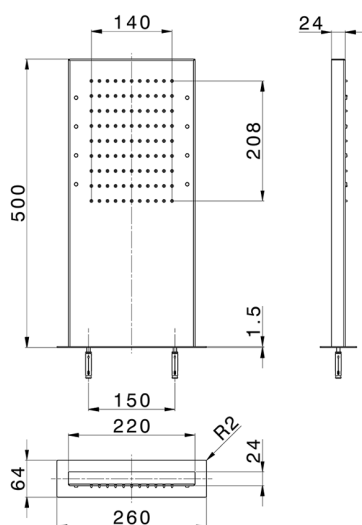

Soffione rettangolare a parete ZEN_ZS1C0395

MODELLO **ZS1C0395**

Soffione rettangolare a parete, funzioni pioggia, cromoterapia, con comando ad incasso incluso, acciaio inox AISI 304

FINITURE DISPONIBILI

-  **D1** D1 Inox Spazzolato
-  **40** 40 Nero Opaco
-  **4Q** 4Q Bianco Opaco
-  **D2** D2 Inox Lucido

CARATTERISTICHE

2026-07-01