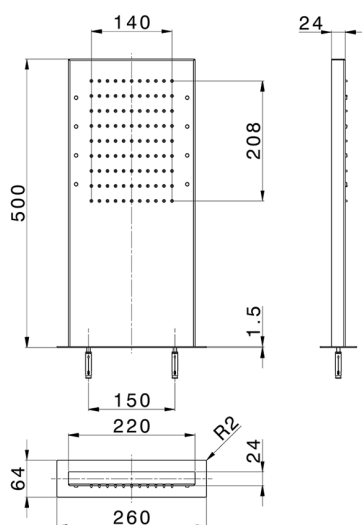

## Soffione rettangolare a parete ZEN\_ZS1C0395

MODELLO **ZS1C0395**

Soffione rettangolare a parete, funzioni pioggia, cromoterapia, con comando ad incasso incluso, acciaio inox AISI 304

FINITURE DISPONIBILI

-  **D1** D1 Inox Spazzolato
-  **40** 40 Nero Opaco
-  **4Q** 4Q Bianco Opaco
-  **D2** D2 Inox Lucido

CARATTERISTICHE

2026-02-27