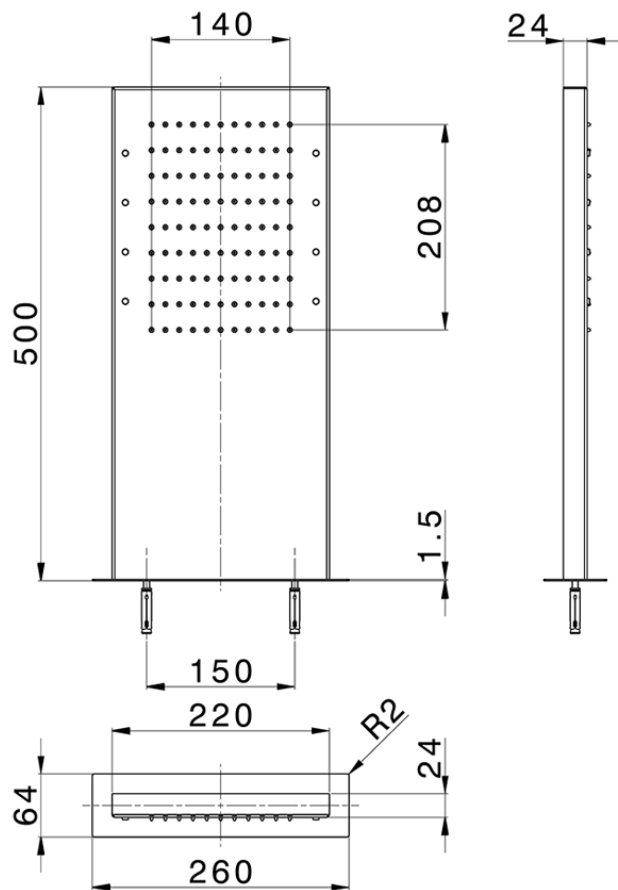

Soffione rettangolare a parete ZEN_ZS1C0395

ZS1C0395

<https://www.huberitalia.com/soffione-rettangolare-a-parete-zen-zs1c0395>

2026-04-14