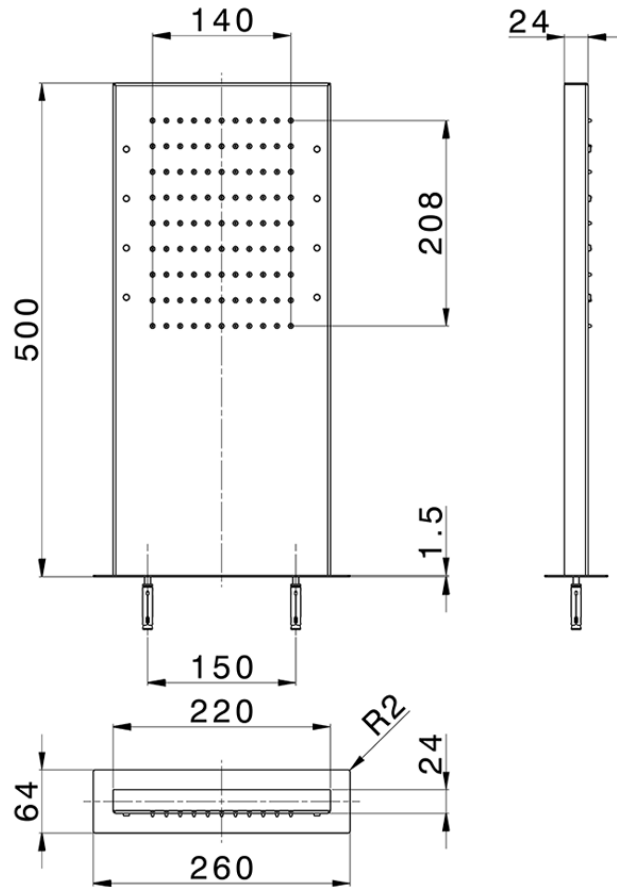

Soffione rettangolare a parete ZEN_ZS1C0395

ZS1C0395

<https://www.huberitalia.com/soffione-rettangolare-a-parete-zen-zs1c0395>

2026-07-01