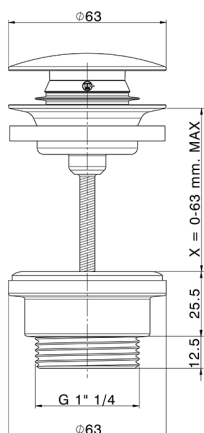

Piletta click-clack 1"1/4 per lavabo COMPLEMENTI_ZB001800

MODELLO **ZB001800**

Piletta click-clack 1"1/4 per lavabo, per sistema scarico troppo pieno, per sistema scarico senza troppo pieno, per spessori Max da 0-63 mm, Inox AISI 304

FINITURE DISPONIBILI

D1 D1 Inox Spazzolato

CARATTERISTICHE

2026-03-09