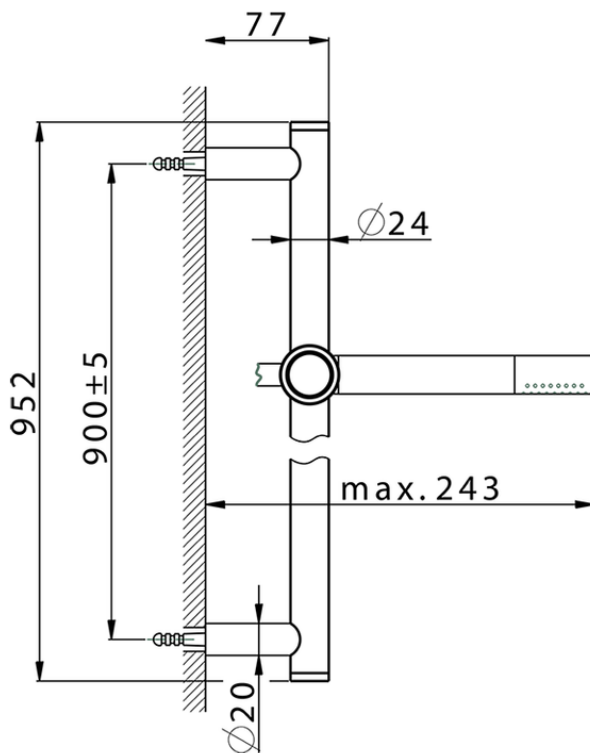

Completo doccia saliscendi CHRONOS_CR003110

CR003110

<https://www.huberitalia.com/completo-doccia-saliscendi-chronos-cr003110>

2026-06-16