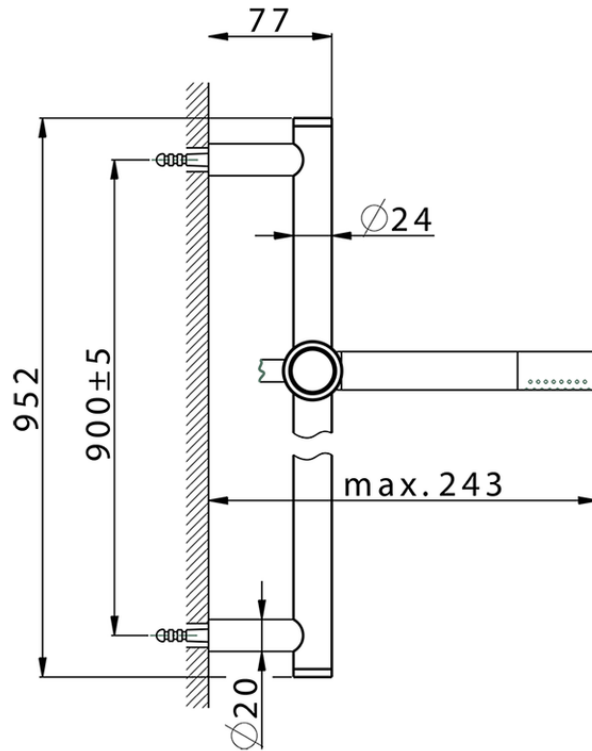

Completo doccia saliscendi CHRONOS_CR003110

CR003110

<https://www.huberitalia.com/completo-doccia-saliscendi-chronos-cr003110>

2026-06-18