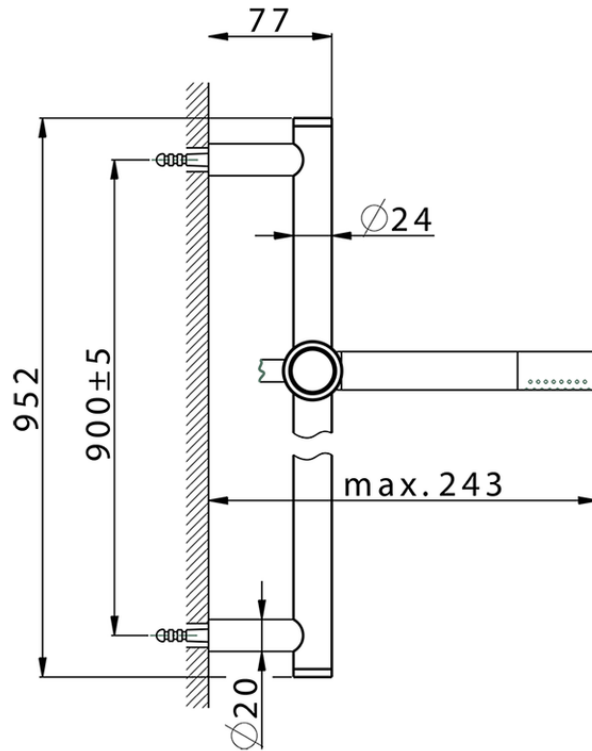

Completo doccia saliscendi CHRONOS_CR003110

CR003110

<https://www.huberitalia.com/completo-doccia-saliscendi-chronos-cr003110>

2026-06-16