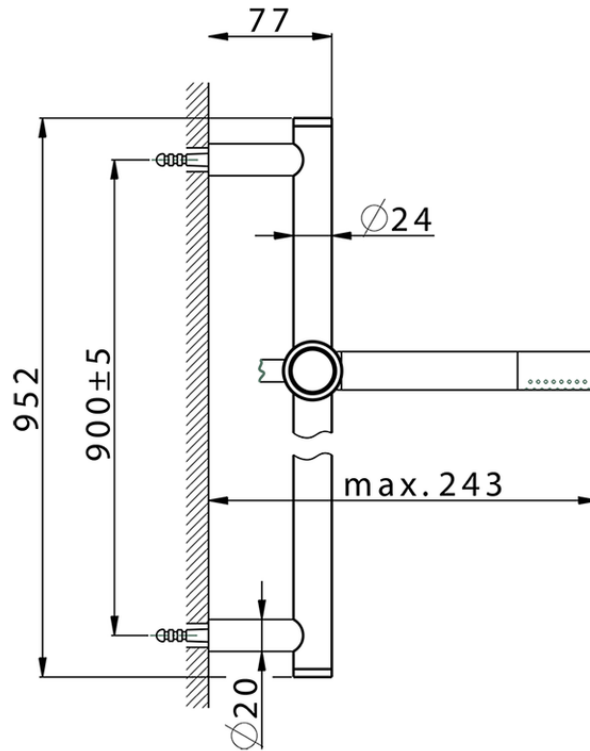

Completo doccia saliscendi CHRONOS_CR003110

CR003110

<https://www.huberitalia.com/completo-doccia-saliscendi-chronos-cr003110>

2026-04-30