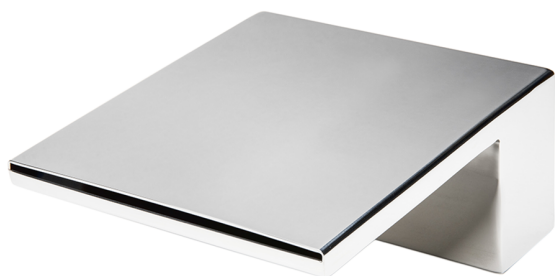

Bocca a cascata bordo vasca COMPLEMENTI_ZB002280

MODELLO **ZB002280**

Bocca a cascata bordo vasca, acciaio inox AISI 304

FINITURE DISPONIBILI

CARATTERISTICHE

2026-04-17