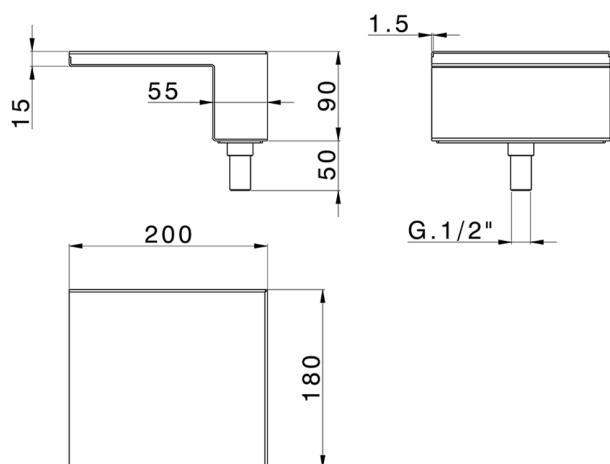

Bocca a cascata bordo vasca COMPLEMENTI_ZB002280

MODELLO **ZB002280**

Bocca a cascata bordo vasca, acciaio inox AISI 304

FINITURE DISPONIBILI

CARATTERISTICHE

2026-04-17