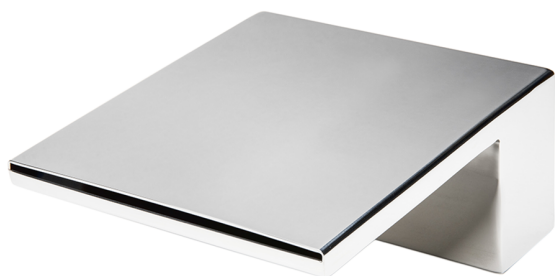

Bocca a cascata bordo vasca COMPLEMENTI_ZB002280

MODELLO **ZB002280**

Bocca a cascata bordo vasca, acciaio inox AISI 304

FINITURE DISPONIBILI

CARATTERISTICHE

2026-06-12