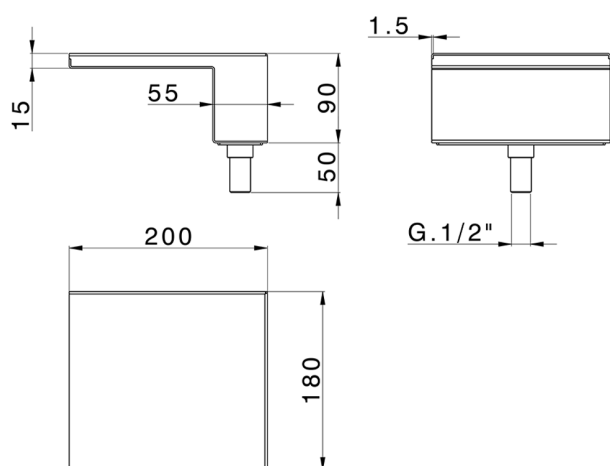

Bocca a cascata bordo vasca COMPLEMENTI_ZB002280

MODELLO **ZB002280**

Bocca a cascata bordo vasca, acciaio inox AISI 304

FINITURE DISPONIBILI

CARATTERISTICHE

2026-06-12