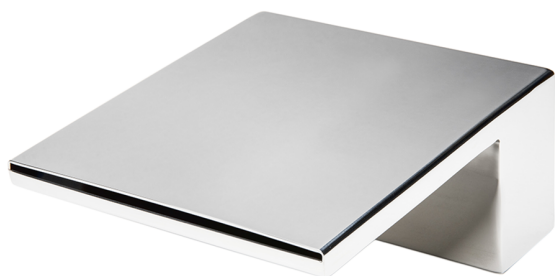

Bocca a cascata bordo vasca **COMPLEMENTI_ZB002280**

MODELLO **ZB002280**

Bocca a cascata bordo vasca, acciaio inox AISI 304

FINITURE DISPONIBILI

CARATTERISTICHE

2026-06-12