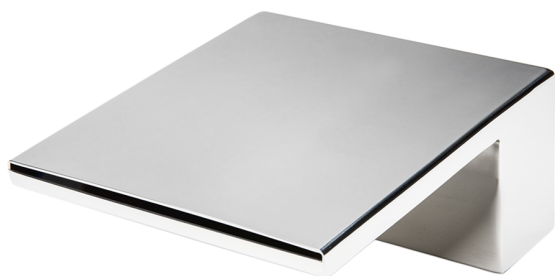

## Bocca a cascata bordo vasca **COMPLEMENTI\_ZB002280**

MODELLO **ZB002280**

Bocca a cascata bordo vasca, acciaio inox AISI 304

FINITURE DISPONIBILI

-  **D1** D1 Inox Spazzolato
-  **D2** D2 Inox Lucido

CARATTERISTICHE