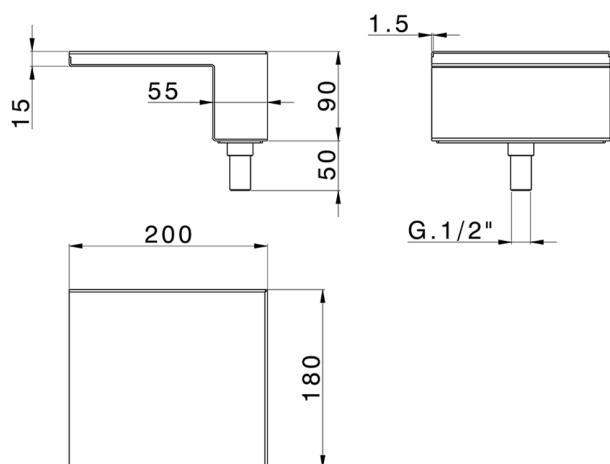

Bocca a cascata bordo vasca **COMPLEMENTI_ZB002280**

MODELLO **ZB002280**

Bocca a cascata bordo vasca, acciaio inox AISI 304

FINITURE DISPONIBILI

CARATTERISTICHE

2026-06-12