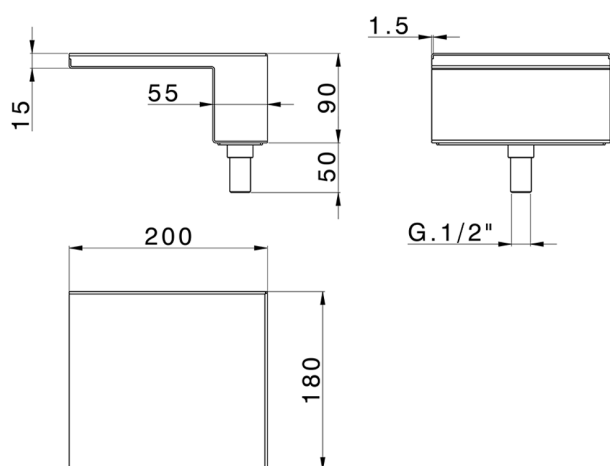

## Bocca a cascata bordo vasca **COMPLEMENTI\_ZB002280**

MODELLO **ZB002280**

Bocca a cascata bordo vasca, acciaio inox AISI 304

FINITURE DISPONIBILI

-  **D1** D1 Inox Spazzolato
-  **D2** D2 Inox Lucido

CARATTERISTICHE