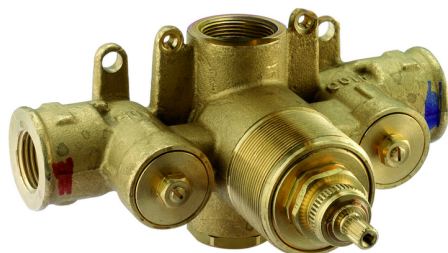

Parte incasso termostatico doccia 1/2" INCASSO_ZB007201

MODELLO **ZB007201**

Parte incasso termostatico doccia 1/2", senza rubinetto d'arresto, senza parte esterna

FINITURE DISPONIBILI

04 04 Senza Finitura

CARATTERISTICHE

Installazione	Incasso
Ricambio Cartuccia	24.04A.PP
Cartuccia Termostatica Plus P 8X20	
Incasso	1

Termostatico

Il Termostatico Huber è il tuo personale gestore dell'acqua che ti aiuta a gestire e controllare acqua ed energia senza sprechi.