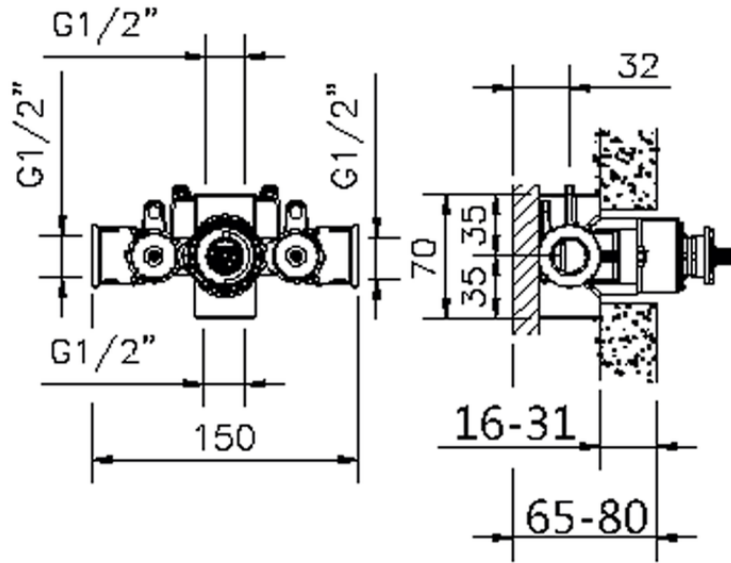

Parte incasso termostatico doccia 1/2" INCASSO\_ZB007201

ZB007201

<https://www.huberitalia.com/parte-incasso-termostatico-doccia-1-2-incasso-zb007201>

2026-06-11