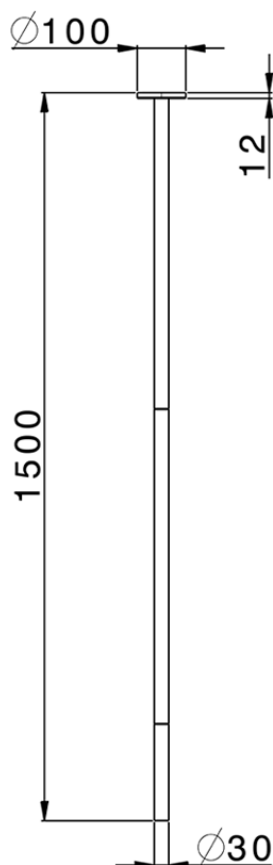

Bocca di erogazione lavabo a soffitto NUOVA KIRUNA_ZB010540

ZB010540

<https://www.huberitalia.com/bocca-di-erogazione-lavabo-a-soffitto-nuova-kiruna-zb010540>

2026-07-11