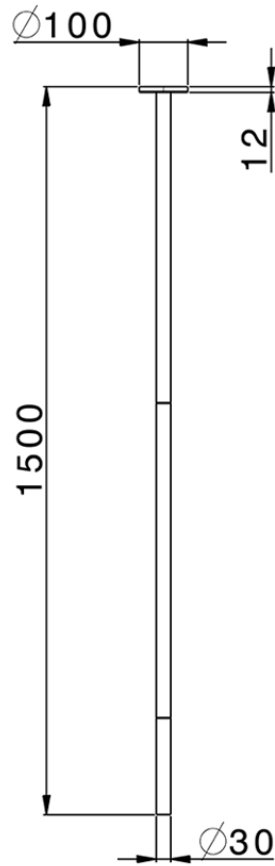

Bocca di erogazione lavabo a soffitto NUOVA KIRUNA_ZB010540

ZB010540

<https://www.huberitalia.com/bocca-di-erogazione-lavabo-a-soffitto-nuova-kiruna-zb010540>

2026-05-25