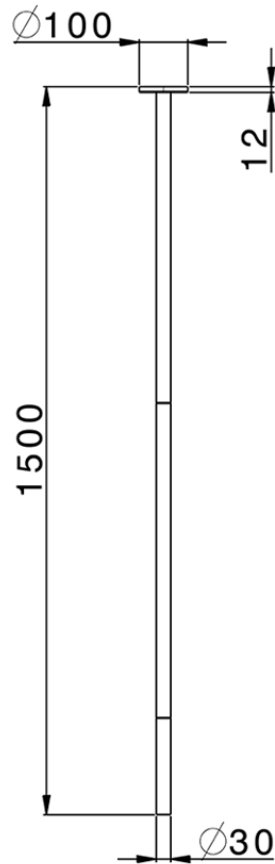

Bocca di erogazione lavabo a soffitto NUOVA KIRUNA_ZB010540

ZB010540

<https://www.huberitalia.com/bocca-di-erogazione-lavabo-a-soffitto-nuova-kiruna-zb010540>

2026-07-11