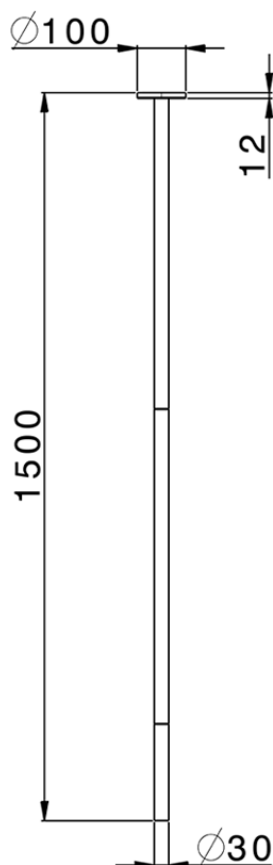

Bocca di erogazione lavabo a soffitto NUOVA KIRUNA_ZB010540

ZB010540

<https://www.huberitalia.com/bocca-di-erogazione-lavabo-a-soffitto-nuova-kiruna-zb010540>

2026-05-25