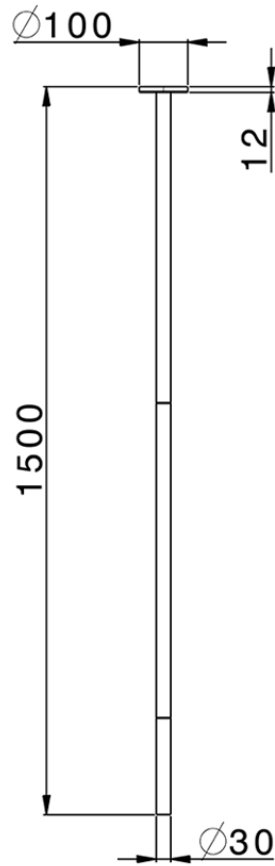

Bocca di erogazione lavabo a soffitto NUOVA KIRUNA_ZB010540

ZB010540

<https://www.huberitalia.com/bocca-di-erogazione-lavabo-a-soffitto-nuova-kiruna-zb010540>

2026-06-25