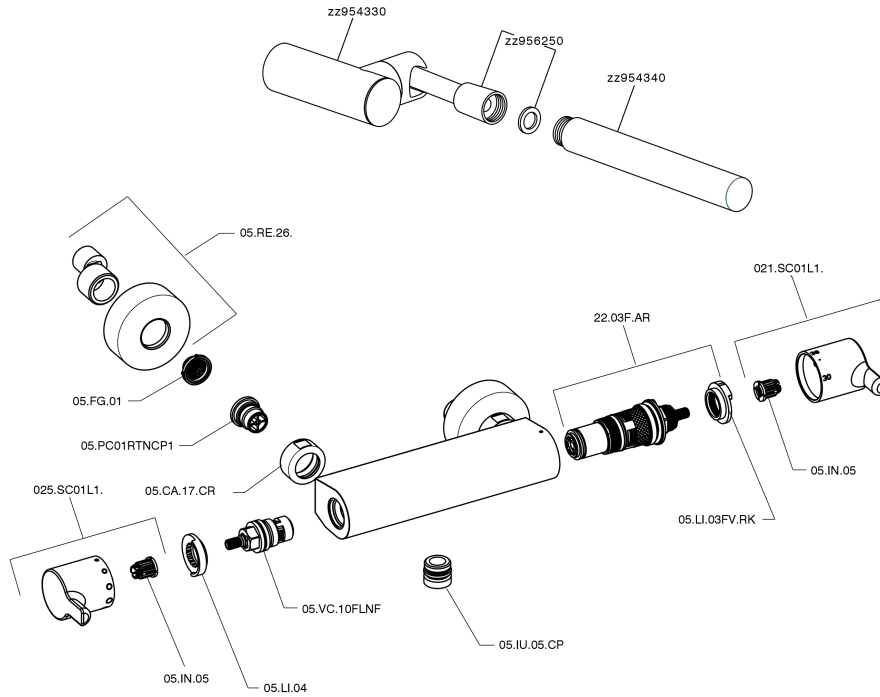

Miscelatore termostatico doccia completo H2_H2D01010

MODELLO **H2D01010**

Miscelatore termostatico doccia completo, supporto doccia snodato murale, doccia monogetto minimalista in ABS D.26 mm, flex Ottone 150 cm

FINITURE DISPONIBILI

CARATTERISTICHE

Ricambio Cartuccia **22.03A.AR - ZZ97080004**

Cartuccia Termostatica Argo 1 (filtro corto)

Termostatico

Il Termostatico Huber è il tuo personale gestore dell'acqua che ti aiuta a gestire e controllare acqua ed energia senza sprechi.

Miscelatore termostatico doccia completo H2_H2D01010

H2D01010

<https://www.huberitalia.com/miscelatore-termostatico-doccia-completo-h2-h2d01010>

2026-06-27