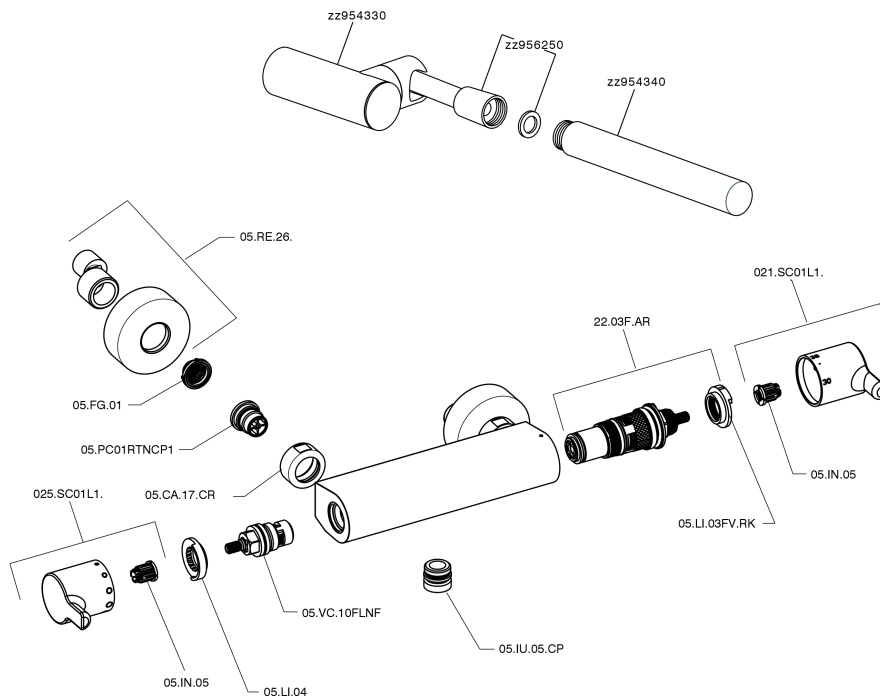

Miscelatore termostatico doccia completo H2_H2D01010

MODELLO **H2D01010**

Miscelatore termostatico doccia completo, supporto doccia snodato murale, doccia monogetto minimalista in ABS D.26 mm, flex Ottone 150 cm

FINITURE DISPONIBILI

CARATTERISTICHE

Ricambio Cartuccia **22.03A.AR - ZZ97080004**

Cartuccia Termostatica Argo 1 (filtro corto)

Termostatico

Il Termostatico Huber è il tuo personale gestore dell'acqua che ti aiuta a gestire e controllare acqua ed energia senza sprechi.

Miscelatore termostatico doccia completo H2_H2D01010

H2D01010

<https://www.huberitalia.com/miscelatore-termostatico-doccia-completo-h2-h2d01010>

2026-04-18