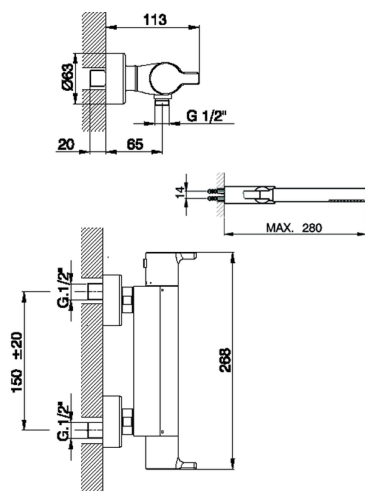

Miscelatore termostatico doccia completo H2_H2D01010

MODELLO **H2D01010**

Miscelatore termostatico doccia completo, supporto doccia snodato murale, doccia monogetto minimalista in ABS D.26 mm, flex Ottone 150 cm

FINITURE DISPONIBILI

CARATTERISTICHE

Ricambio Cartuccia **22.03A.AR - ZZ97080004**

Cartuccia Termostatica Argo 1 (filtro corto)

Termostatico

Il Termostatico Huber è il tuo personale gestore dell'acqua che ti aiuta a gestire e controllare acqua ed energia senza sprechi.

Miscelatore termostatico doccia completo H2_H2D01010

H2D01010

<https://www.huberitalia.com/miscelatore-termostatico-doccia-completo-h2-h2d01010>

2026-04-18