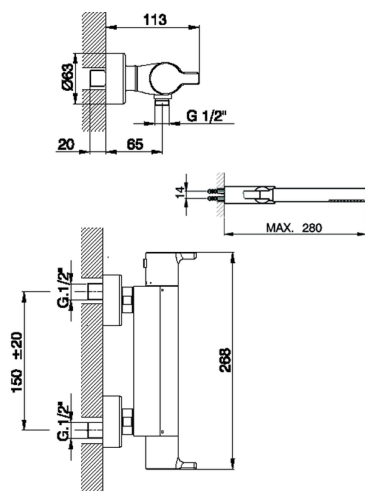

Miscelatore termostatico doccia completo H2_H2D01010

MODELLO **H2D01010**

Miscelatore termostatico doccia completo, supporto doccia snodato murale, doccia monogetto minimalista in ABS D.26 mm, flex Ottone 150 cm

FINITURE DISPONIBILI

CARATTERISTICHE

Ricambio Cartuccia **22.03A.AR - ZZ97080004**

Cartuccia Termostatica Argo 1 (filtro corto)

Termostatico

Il Termostatico Huber è il tuo personale gestore dell'acqua che ti aiuta a gestire e controllare acqua ed energia senza sprechi.

Miscelatore termostatico doccia completo H2_H2D01010

H2D01010

<https://www.huberitalia.com/miscelatore-termostatico-doccia-completo-h2-h2d01010>

2026-06-27