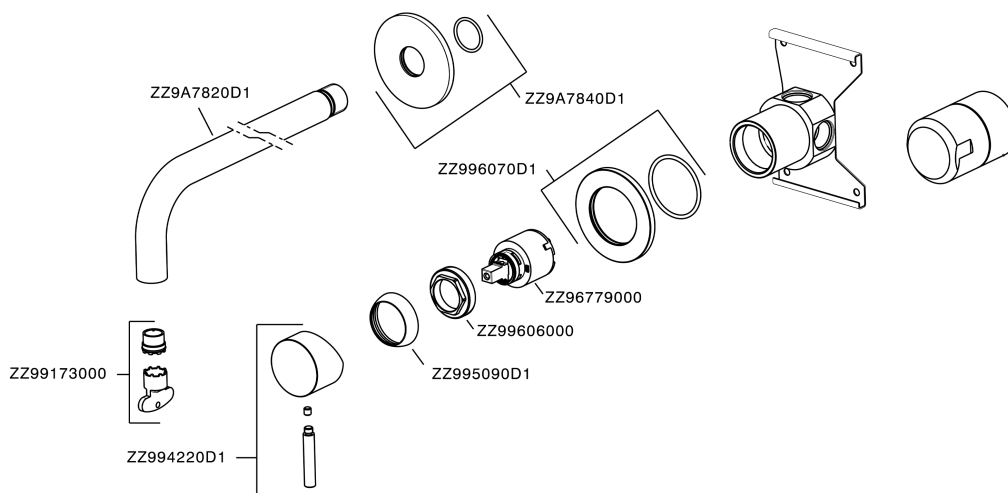

## Miscelatore monocomando lavabo a parete LYNOX\_LX002512

MODELLO **LX002512**

Miscelatore monocomando lavabo a parete, completo di parte incasso, bocca L.300 mm, Innox AISI 316L

FINITURE DISPONIBILI

**D1** D1 Innox Spazzolato

CARATTERISTICHE

Ricambio Cartuccia **ZZ96779000**

**Cartuccia Monocomando 35 mm**

## Miscelatore monocomando lavabo a parete LYNOX\_LX002512

LX002512

<https://www.huberitalia.com/miscelatore-monocomando-lavabo-a-parete-lynox-lx002512>

2026-07-01