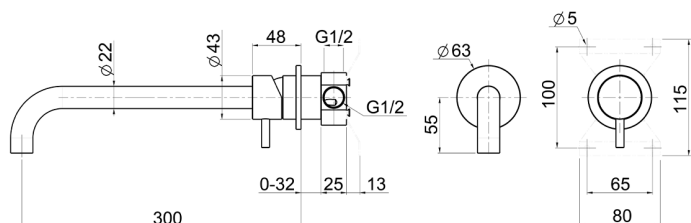

## Miscelatore monocomando lavabo a parete LYNOX\_LX002512

MODELLO **LX002512**

Miscelatore monocomando lavabo a parete, completo di parte incasso, bocca L.300 mm, Innox AISI 316L

FINITURE DISPONIBILI

**D1** D1 Innox Spazzolato

CARATTERISTICHE

Ricambio Cartuccia **ZZ96779000**

**Cartuccia Monocomando 35 mm**