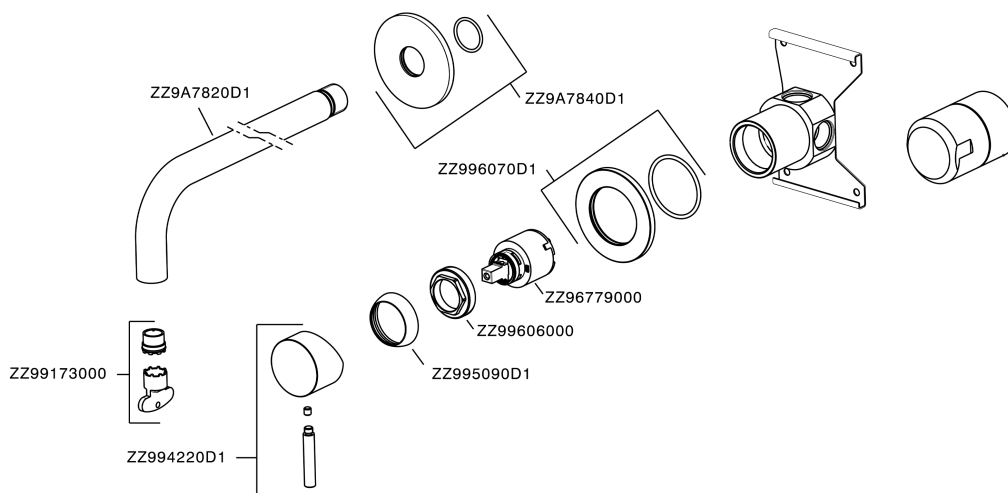

## Miscelatore monocomando lavabo a parete LYNOX\_LX002512

MODELLO **LX002512**

Miscelatore monocomando lavabo a parete, completo di parte incasso, bocca L.300 mm, Innox AISI 316L

FINITURE DISPONIBILI

**D1** D1 Innox Spazzolato

CARATTERISTICHE

Ricambio Cartuccia **ZZ96779000**

**Cartuccia Monocomando 35 mm**

## Miscelatore monocomando lavabo a parete LYNOX\_LX002512

LX002512

<https://www.huberitalia.com/miscelatore-monocomando-lavabo-a-parete-lynox-lx002512>

2026-04-02