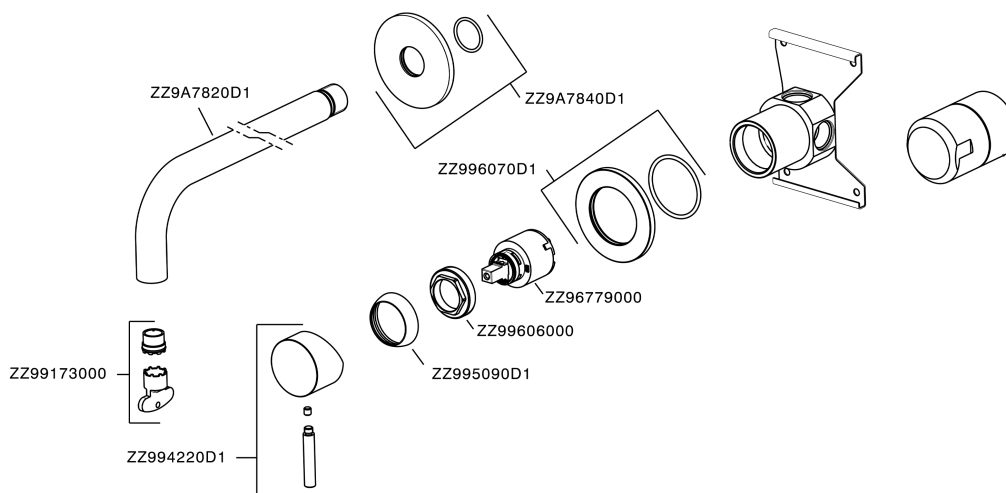

Miscelatore monocomando lavabo a parete LYNOX_LX002512

LX002512

<https://www.huberitalia.com/miscelatore-monocomando-lavabo-a-parete-lynox-lx002512>

2026-04-02