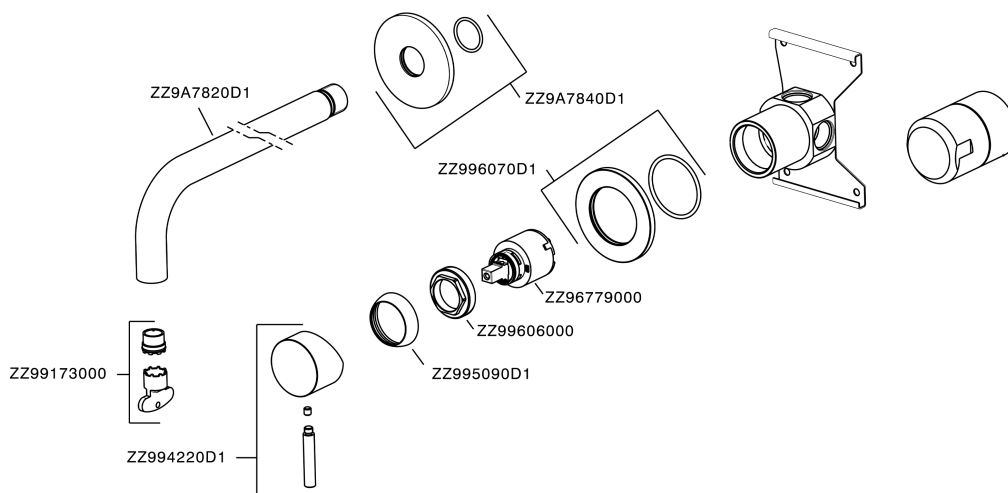

## Miscelatore monocomando lavabo a parete LYNOX\_LX002512

LX002512

<https://www.huberitalia.com/miscelatore-monocomando-lavabo-a-parete-lynox-lx002512>

2026-07-01