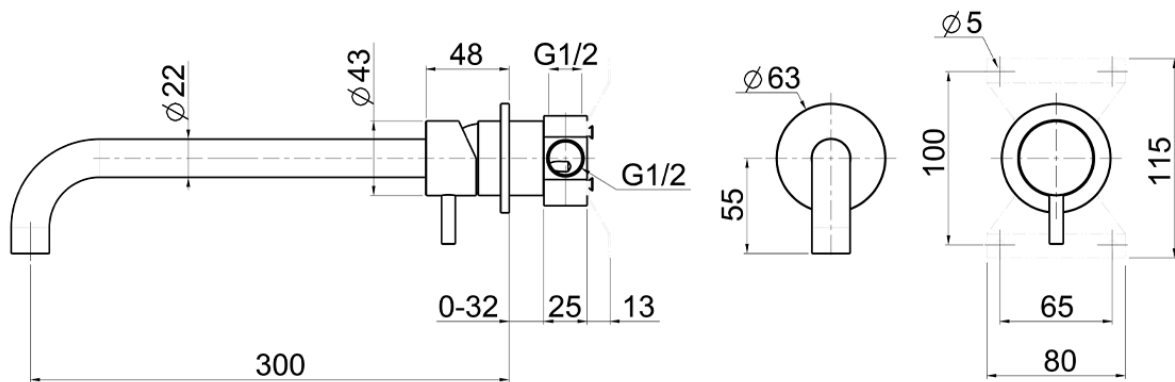

Miscelatore monocomando lavabo a parete LYNOX_LX002512

LX002512

<https://www.huberitalia.com/miscelatore-monocomando-lavabo-a-parete-lynox-lx002512>

2026-04-02