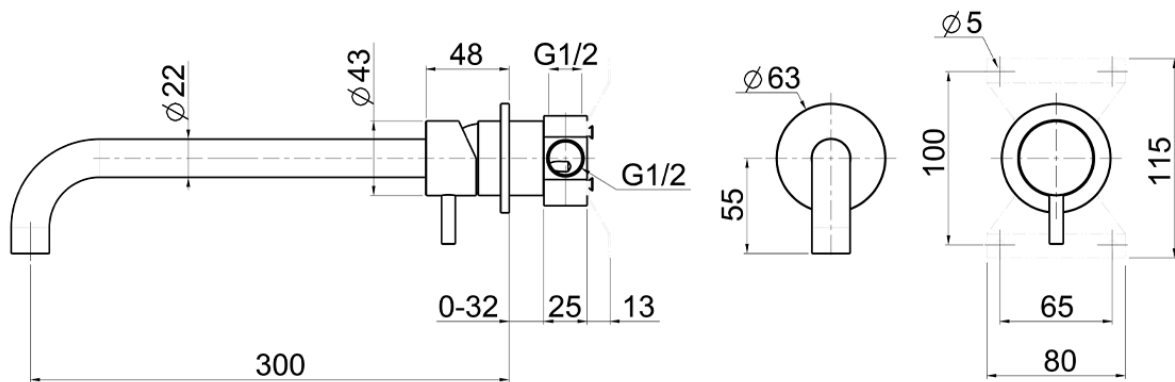

Miscelatore monocomando lavabo a parete LYNOX\_LX002512

LX002512

<https://www.huberitalia.com/miscelatore-monocomando-lavabo-a-parete-lynox-lx002512>

2026-07-01