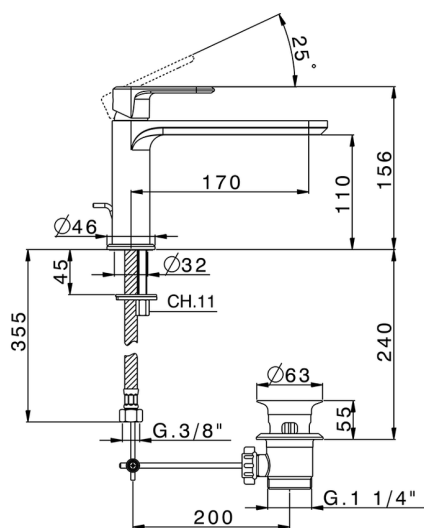

Miscelatore monocomando lavabo LEVITY_LY001510

MODELLO **LY001510**

Miscelatore monocomando lavabo, con scarico automatico 1"1/4, flex inox G.3/8"

FINITURE DISPONIBILI

-  **21** 21 Cromo
-  **2B** 2B Nichel Lucido
-  **2F** 2F Nichel Spazzolato
-  **40** 40 Nero Opaco
-  **4Q** 4Q Bianco Opaco

CARATTERISTICHE

Ricambio Cartuccia **ZZ96550000**

Cartuccia Monocomando 25 mm

2026-04-17