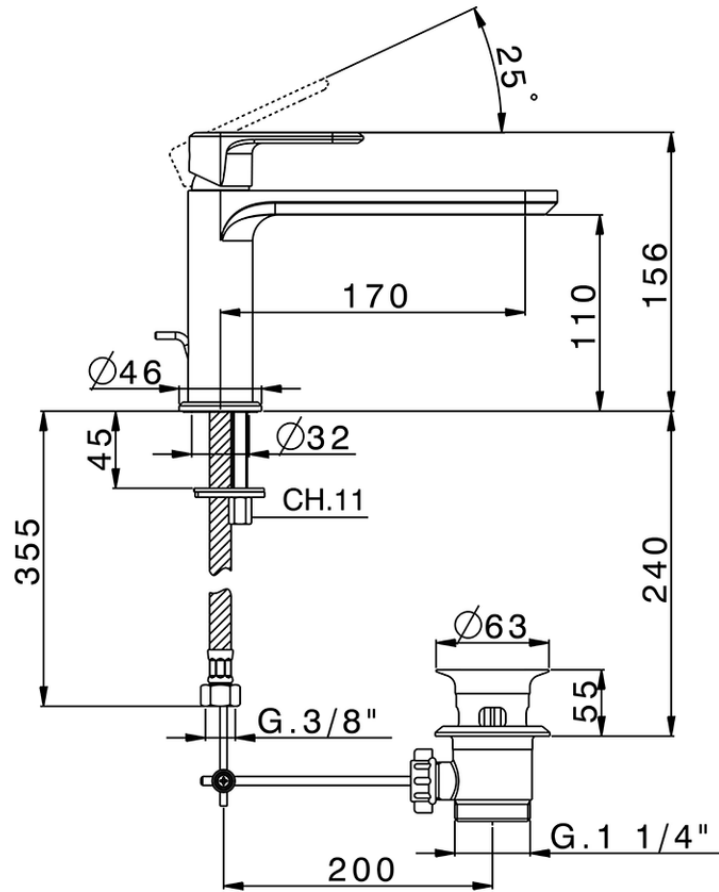

Miscelatore monocomando lavabo LEVITY_LY001510

LY001510

<https://www.huberitalia.com/miscelatore-monocomando-lavabo-levity-ly001510>

2026-04-17