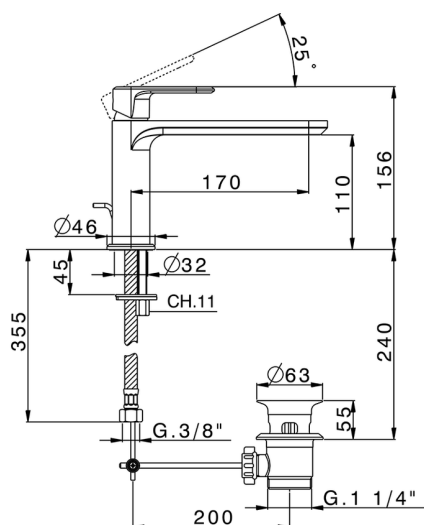

## Miscelatore monocomando lavabo LEVITY\_LY001510

MODELLO **LY001510**

Miscelatore monocomando lavabo, con scarico automatico 1"1/4, flex inox G.3/8"

### CARATTERISTICHE

Ricambio Cartuccia **ZZ96550000**

**Cartuccia Monocomando 25 mm**

2026-04-17