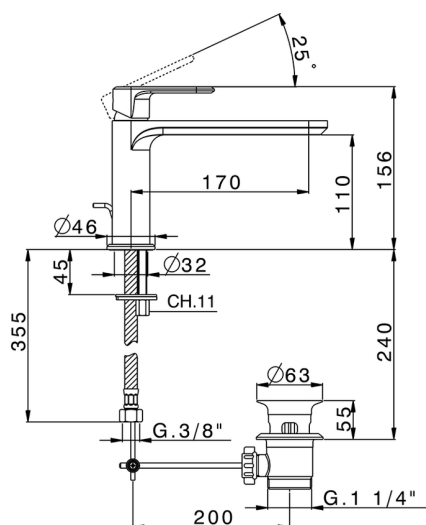

Miscelatore monocomando lavabo LEVITY_LY001510

MODELLO **LY001510**

Miscelatore monocomando lavabo, con scarico automatico 1"1/4, flex inox G.3/8"

FINITURE DISPONIBILI

-  **21** 21 Cromo
-  **2B** 2B Nichel Lucido
-  **2F** 2F Nichel Spazzolato
-  **40** 40 Nero Opaco
-  **4Q** 4Q Bianco Opaco

CARATTERISTICHE

Ricambio Cartuccia **ZZ96550000**

Cartuccia Monocomando 25 mm

2026-05-30