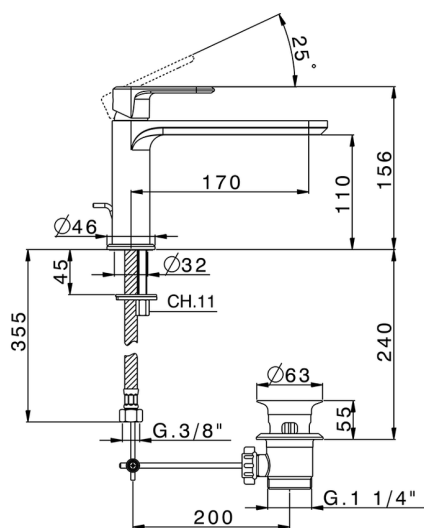

## Miscelatore monocomando lavabo LEVITY\_LY001510

MODELLO **LY001510**

Miscelatore monocomando lavabo, con scarico automatico 1"1/4, flex inox G.3/8"

### CARATTERISTICHE

Ricambio Cartuccia **ZZ96550000**

**Cartuccia Monocomando 25 mm**

2026-04-15