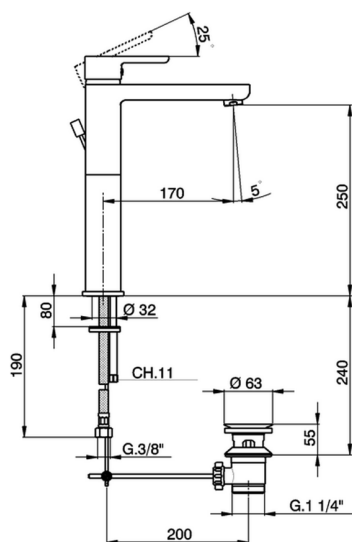

Miscelatore monocomando lavabo alto SOFT_SF001520

MODELLO **SF001520**

Miscelatore monocomando lavabo alto, con scarico automatico 1"1/4, flex inox G.3/8"

FINITURE DISPONIBILI

21 21 Cromo

CARATTERISTICHE

Ricambio Cartuccia **ZZ95409000**

Cartuccia Monocomando 35 mm

EcoStop

Con il Dispositivo EcoStop l'apertura dell'acqua avviene con un punto duro al 50% circa della portata. Un fermo a metà apertura, da vincere con una leggera forza solo e soltanto quando ci sia una reale necessità di richiesta d'acqua alla massima portata. Ciò permette di consumare fino al 50% in meno di acqua.