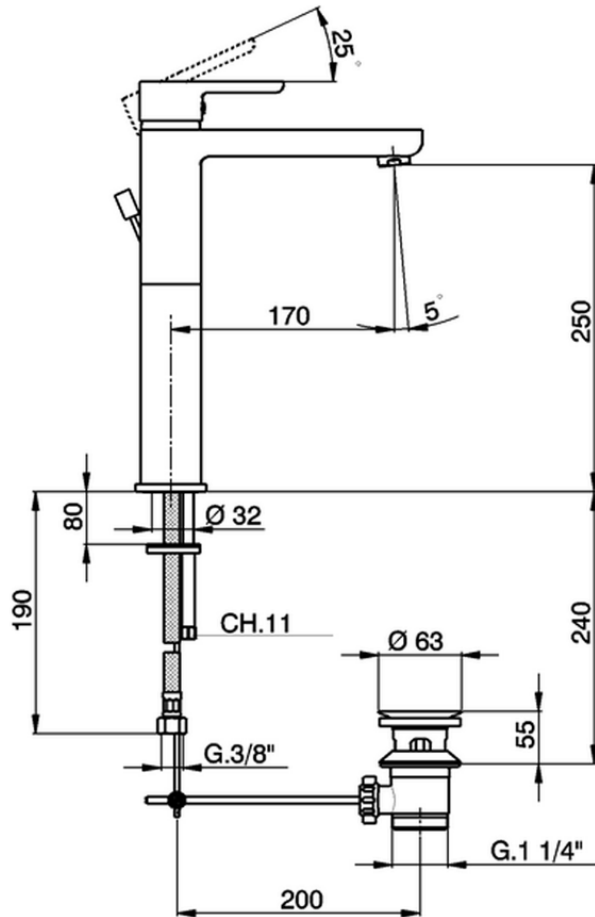

Miscelatore monocomando lavabo alto SOFT\_SF001520

SF001520

<https://www.huberitalia.com/miscelatore-monocomando-lavabo-alto-soft-sf001520>

2026-04-15