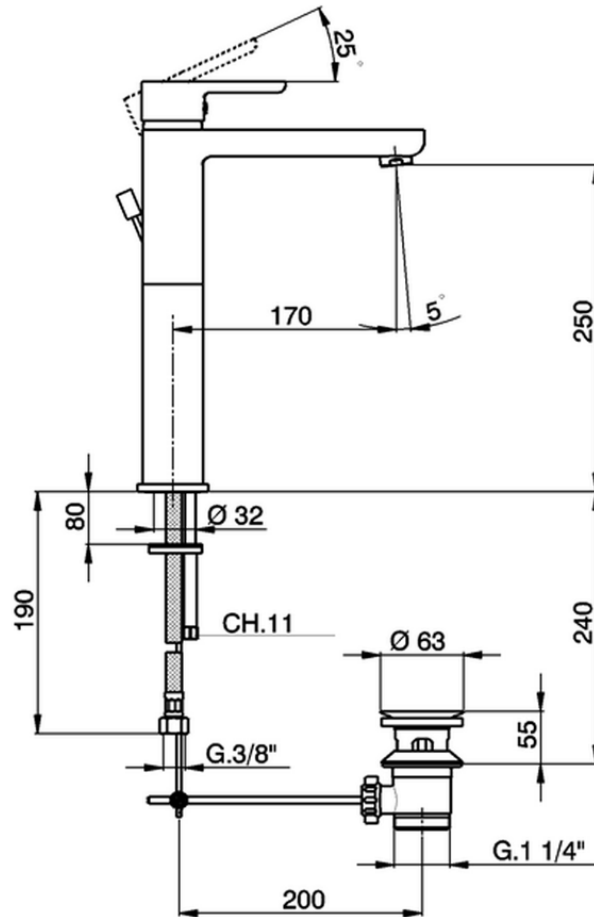

Miscelatore monocomando lavabo alto SOFT_SF001520

SF001520

<https://www.huberitalia.com/miscelatore-monocomando-lavabo-alto-soft-sf001520>

2026-06-17