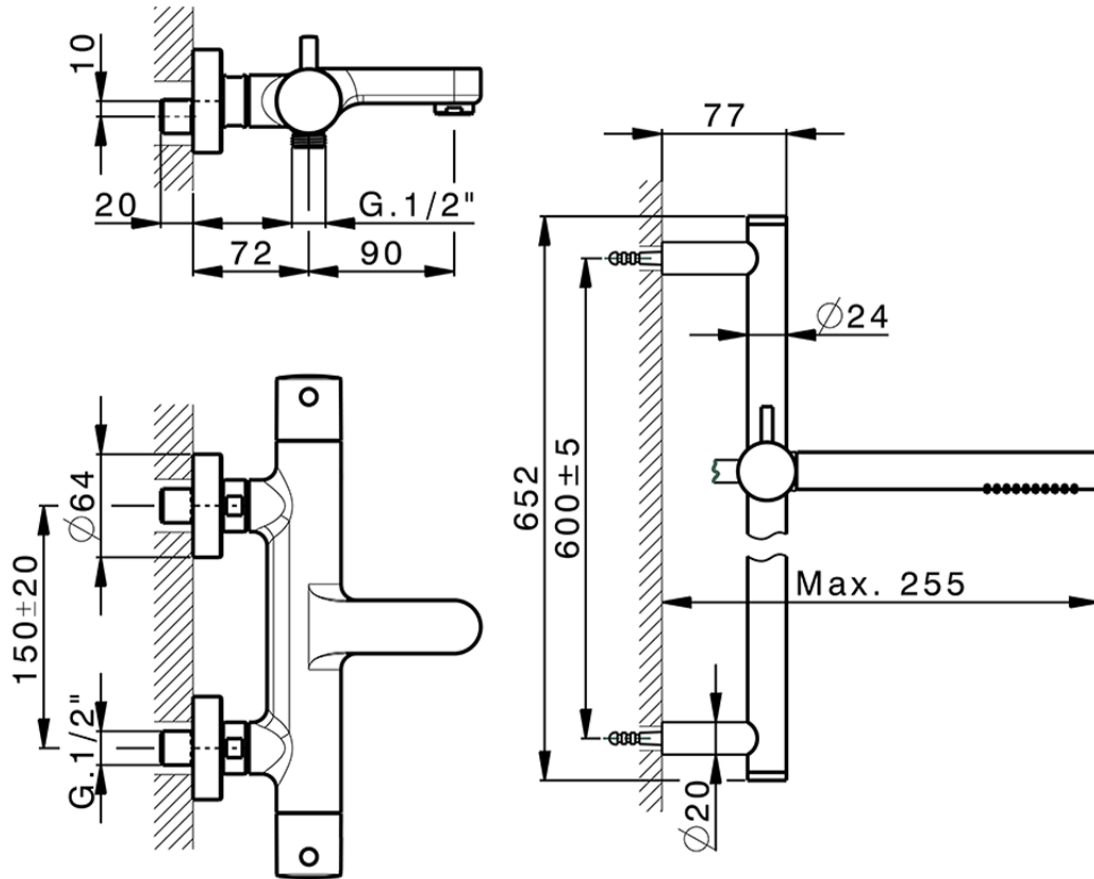

Miscelatore termostatico vasca con saliscendi M32_MTS23016

MTS23016

<https://www.huberitalia.com/miscelatore-termostatico-vasca-con-saliscendi-m32-mts23016>

2026-06-24