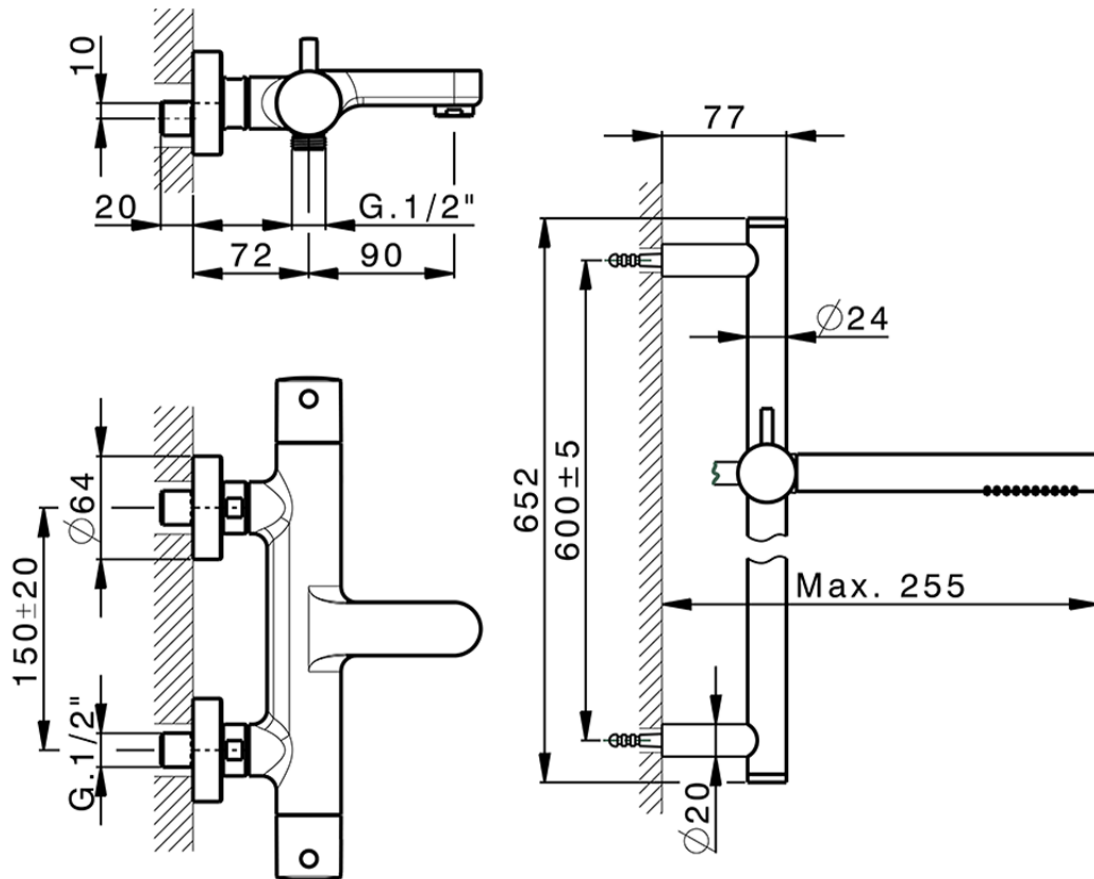

Miscelatore termostatico vasca con saliscendi M32_MTS23016

MTS23016

<https://www.huberitalia.com/miscelatore-termostatico-vasca-con-saliscendi-m32-mts23016>

2026-06-24