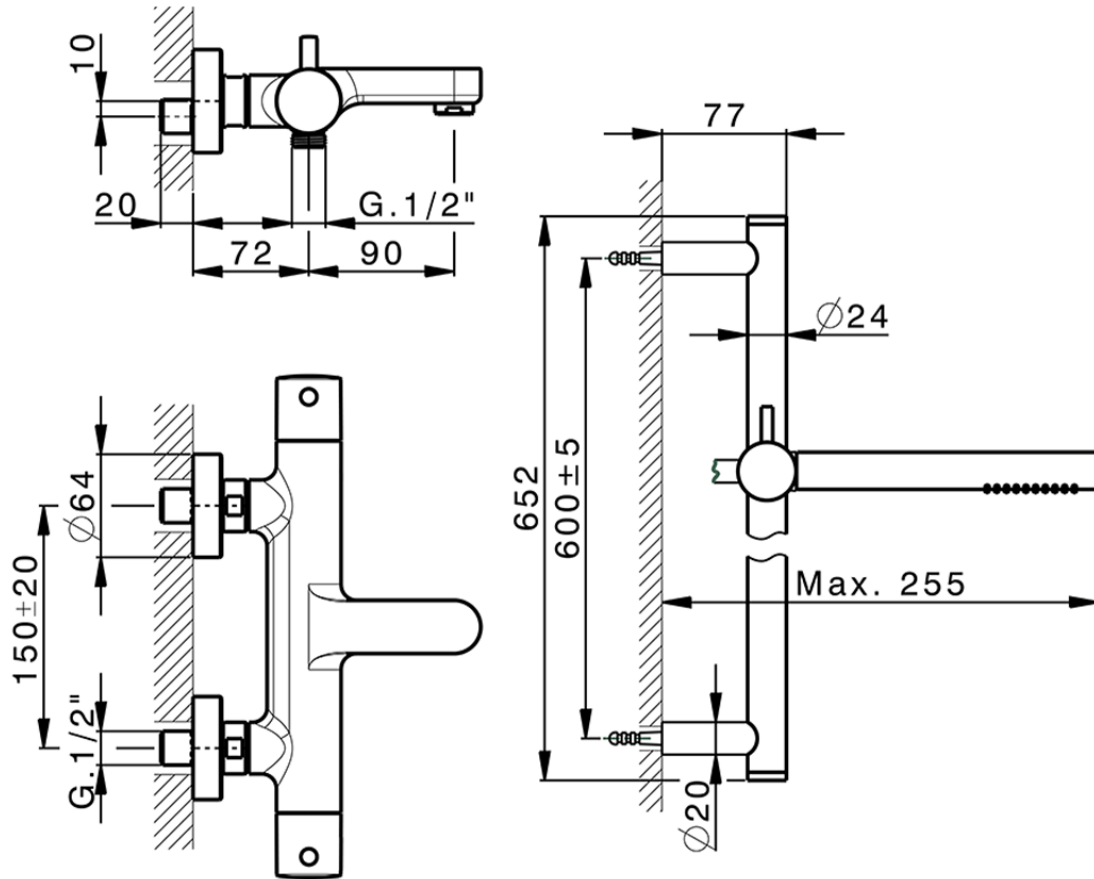

Miscelatore termostatico vasca con saliscendi M32_MTS23016

MTS23016

<https://www.huberitalia.com/miscelatore-termostatico-vasca-con-saliscendi-m32-mts23016>

2026-04-18