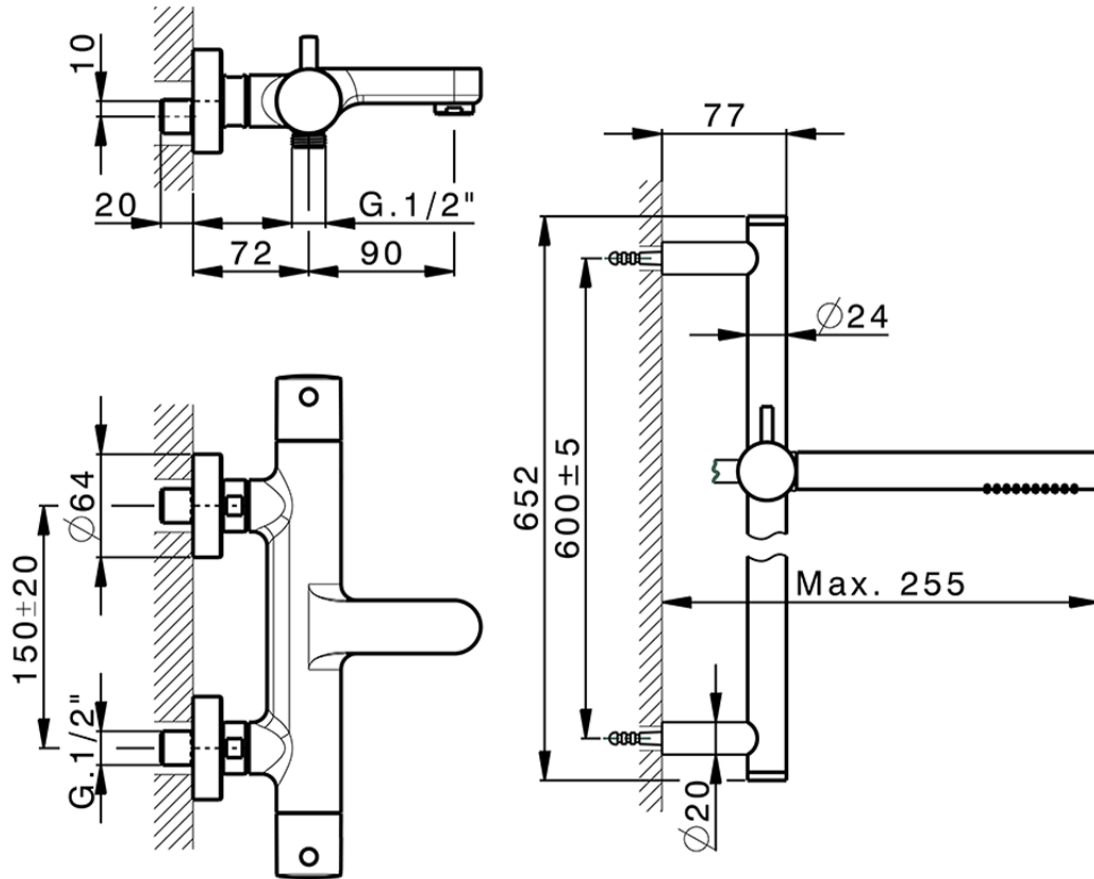

Miscelatore termostatico vasca con saliscendi M32_MTS23016

MTS23016

<https://www.huberitalia.com/miscelatore-termostatico-vasca-con-saliscendi-m32-mts23016>

2026-04-17