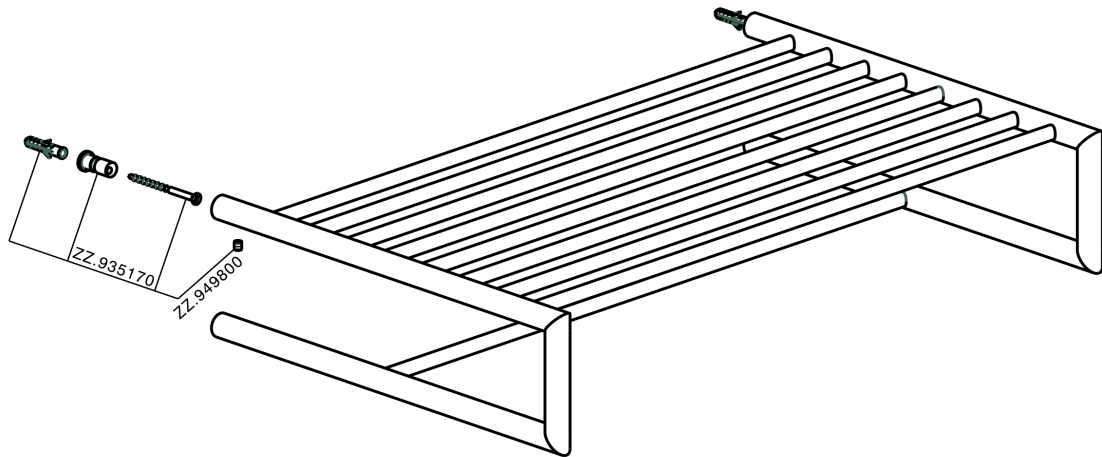

Griglia porta salviette ACCESSORI BAGNO_SI090300

MODELLO **SI090300**

Griglia porta salviette

FINITURE DISPONIBILI

-  **21** 21 Cromo
-  **2B** 2B Nichel Lucido
-  **2F** 2F Nichel Spazzolato
-  **2P** 2P Oro Rosa
-  **2Q** 2Q Black Titanium
-  **40** 40 Nero Opaco
-  **4Q** 4Q Bianco Opaco

CARATTERISTICHE

Griglia porta salviette ACCESSORI BAGNO_SI090300

SI090300

<https://www.huberitalia.com/griglia-porta-salviette-accessori-bagno-si090300>

2026-04-15