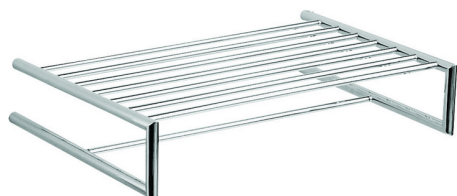

Griglia porta salviette ACCESSORI BAGNO_SI090300

MODELLO **SI090300**

Griglia porta salviette

FINITURE DISPONIBILI

-  **21** 21 Cromo
-  **2B** 2B Nichel Lucido
-  **2F** 2F Nichel Spazzolato
-  **2P** 2P Oro Rosa
-  **2Q** 2Q Black Titanium
-  **40** 40 Nero Opaco
-  **4Q** 4Q Bianco Opaco

CARATTERISTICHE

Griglia porta salviette ACCESSORI BAGNO_SI090300

SI090300

<https://www.huberitalia.com/griglia-porta-salviette-accessori-bagno-si090300>

2026-04-15