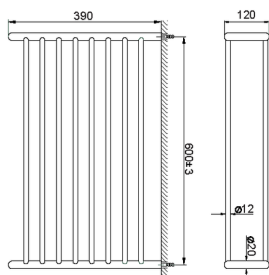

Griglia porta salviette ACCESSORI BAGNO_SI090300

MODELLO **SI090300**

Griglia porta salviette

FINITURE DISPONIBILI

-  **21** 21 Cromo
-  **2B** 2B Nichel Lucido
-  **2F** 2F Nichel Spazzolato
-  **2P** 2P Oro Rosa
-  **2Q** 2Q Black Titanium
-  **40** 40 Nero Opaco
-  **4Q** 4Q Bianco Opaco

CARATTERISTICHE

Griglia porta salviette ACCESSORI BAGNO_SI090300

SI090300

<https://www.huberitalia.com/griglia-porta-salviette-accessori-bagno-si090300>

2026-04-15