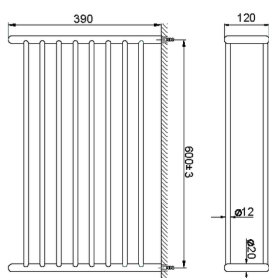

Griglia porta salviette ACCESSORI BAGNO_SI090300

MODELLO **SI090300**

Griglia porta salviette

FINITURE DISPONIBILI

-  **21** 21 Cromo
-  **2B** 2B Nichel Lucido
-  **2F** 2F Nichel Spazzolato
-  **2P** 2P Oro Rosa
-  **2Q** 2Q Black Titanium
-  **40** 40 Nero Opaco
-  **4Q** 4Q Bianco Opaco

CARATTERISTICHE

Griglia porta salviette ACCESSORI BAGNO_SI090300

SI090300

<https://www.huberitalia.com/griglia-porta-salviette-accessori-bagno-si090300>

2026-06-10