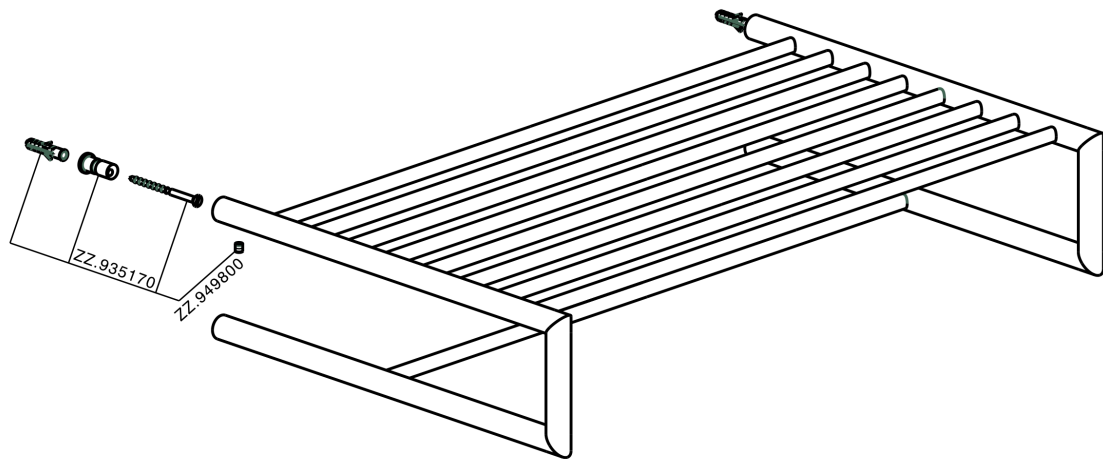

Griglia porta salviette ACCESSORI BAGNO_SI090300

MODELLO **SI090300**

Griglia porta salviette

FINITURE DISPONIBILI

-  **21** 21 Cromo
-  **2B** 2B Nichel Lucido
-  **2F** 2F Nichel Spazzolato
-  **2P** 2P Oro Rosa
-  **2Q** 2Q Black Titanium
-  **40** 40 Nero Opaco
-  **4Q** 4Q Bianco Opaco

CARATTERISTICHE

Griglia porta salviette ACCESSORI BAGNO_SI090300

SI090300

<https://www.huberitalia.com/griglia-porta-salviette-accessori-bagno-si090300>

2026-06-10