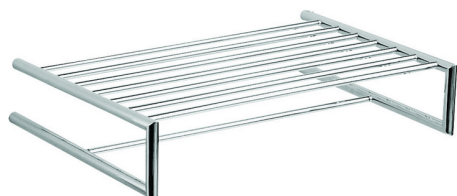

Griglia porta salviette ACCESSORI BAGNO_SI090300

MODELLO **SI090300**

Griglia porta salviette

FINITURE DISPONIBILI

-  **21** 21 Cromo
-  **2B** 2B Nichel Lucido
-  **2F** 2F Nichel Spazzolato
-  **2P** 2P Oro Rosa
-  **2Q** 2Q Black Titanium
-  **40** 40 Nero Opaco
-  **4Q** 4Q Bianco Opaco

CARATTERISTICHE

Griglia porta salviette ACCESSORI BAGNO_SI090300

SI090300

<https://www.huberitalia.com/griglia-porta-salviette-accessori-bagno-si090300>

2026-06-10