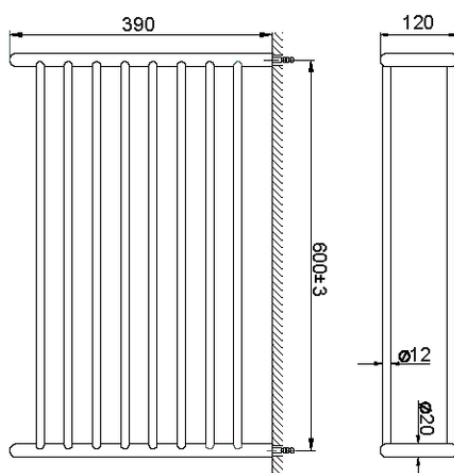

Griglia porta salviette ACCESSORI BAGNO_SI090300

SI090300

<https://www.huberitalia.com/griglia-porta-salviette-accessori-bagno-si090300>

2026-05-25