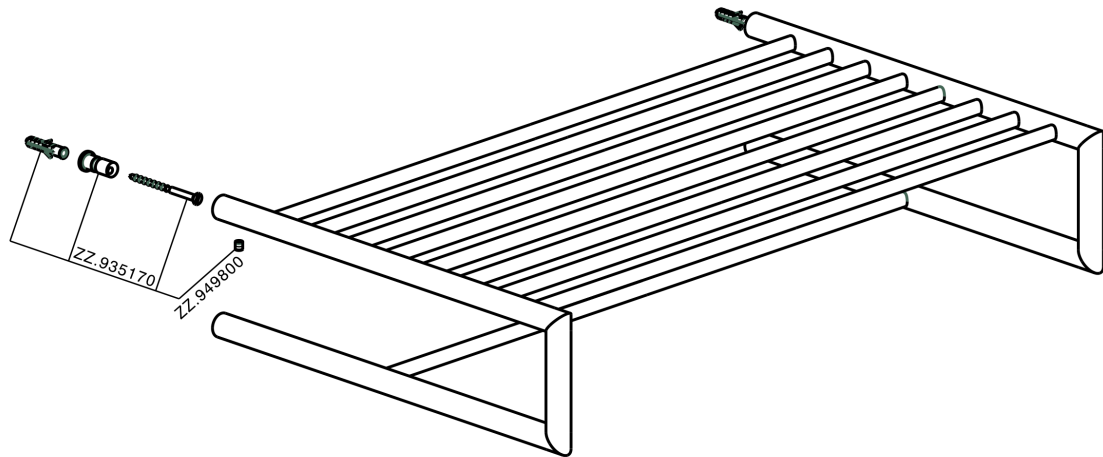

Griglia porta salviette ACCESSORI BAGNO_SI090300

SI090300

<https://www.huberitalia.com/griglia-porta-salviette-accessori-bagno-si090300>

2026-06-24