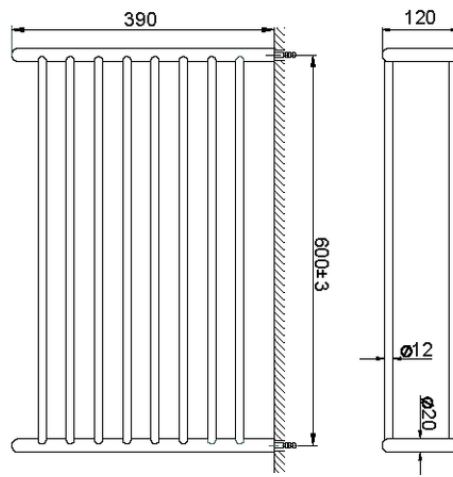

Griglia porta salviette ACCESSORI BAGNO_SI090300

SI090300

<https://www.huberitalia.com/griglia-porta-salviette-accessori-bagno-si090300>

2026-06-24