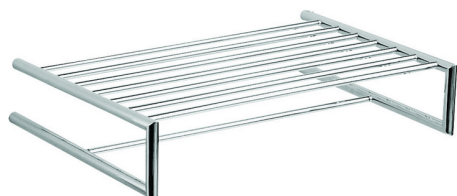

Griglia porta salviette ACCESSORI BAGNO_SI090300

MODELLO **SI090300**

Griglia porta salviette

FINITURE DISPONIBILI

-  **21** 21 Cromo
-  **2B** 2B Nichel Lucido
-  **2F** 2F Nichel Spazzolato
-  **2P** 2P Oro Rosa
-  **2Q** 2Q Black Titanium
-  **40** 40 Nero Opaco
-  **4Q** 4Q Bianco Opaco

CARATTERISTICHE

Griglia porta salviette ACCESSORI BAGNO_SI090300

SI090300

<https://www.huberitalia.com/griglia-porta-salviette-accessori-bagno-si090300>

2026-05-25