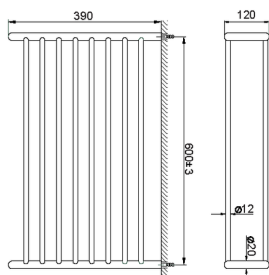

Griglia porta salviette ACCESSORI BAGNO_SI090300

MODELLO **SI090300**

Griglia porta salviette

FINITURE DISPONIBILI

-  **21** 21 Cromo
-  **2B** 2B Nichel Lucido
-  **2F** 2F Nichel Spazzolato
-  **2P** 2P Oro Rosa
-  **2Q** 2Q Black Titanium
-  **40** 40 Nero Opaco
-  **4Q** 4Q Bianco Opaco

CARATTERISTICHE

Griglia porta salviette ACCESSORI BAGNO_SI090300

SI090300

<https://www.huberitalia.com/griglia-porta-salviette-accessori-bagno-si090300>

2026-05-25