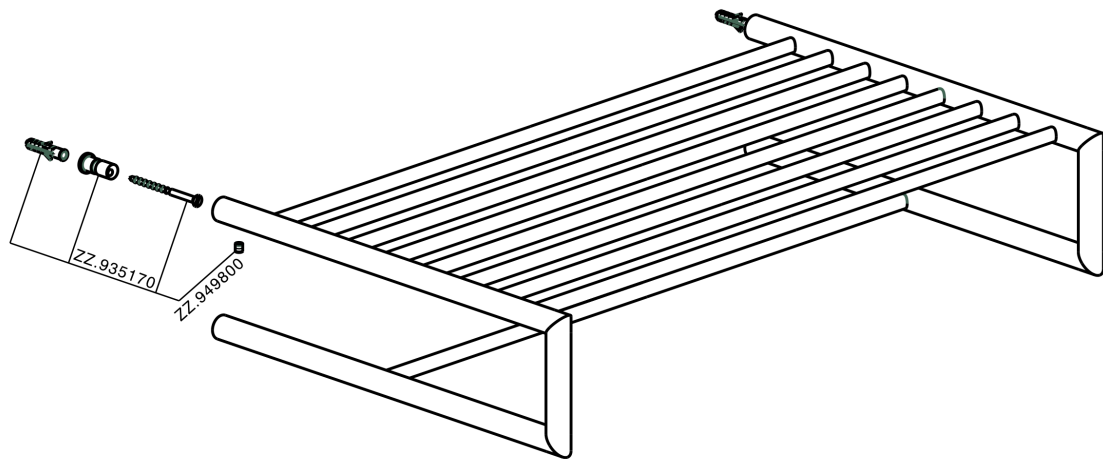

Griglia porta salviette ACCESSORI BAGNO_SI090300

MODELLO **SI090300**

Griglia porta salviette

FINITURE DISPONIBILI

-  **21** 21 Cromo
-  **2B** 2B Nichel Lucido
-  **2F** 2F Nichel Spazzolato
-  **2P** 2P Oro Rosa
-  **2Q** 2Q Black Titanium
-  **40** 40 Nero Opaco
-  **4Q** 4Q Bianco Opaco

CARATTERISTICHE

Griglia porta salviette ACCESSORI BAGNO_SI090300

SI090300

<https://www.huberitalia.com/griglia-porta-salviette-accessori-bagno-si090300>

2026-05-25