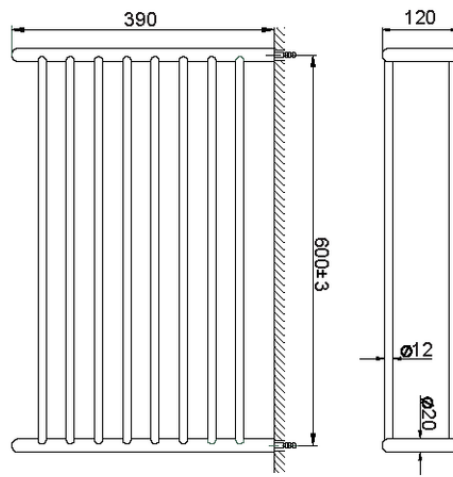

Griglia porta salviette ACCESSORI BAGNO_SI090300

SI090300

<https://www.huberitalia.com/griglia-porta-salviette-accessori-bagno-si090300>

2026-05-25