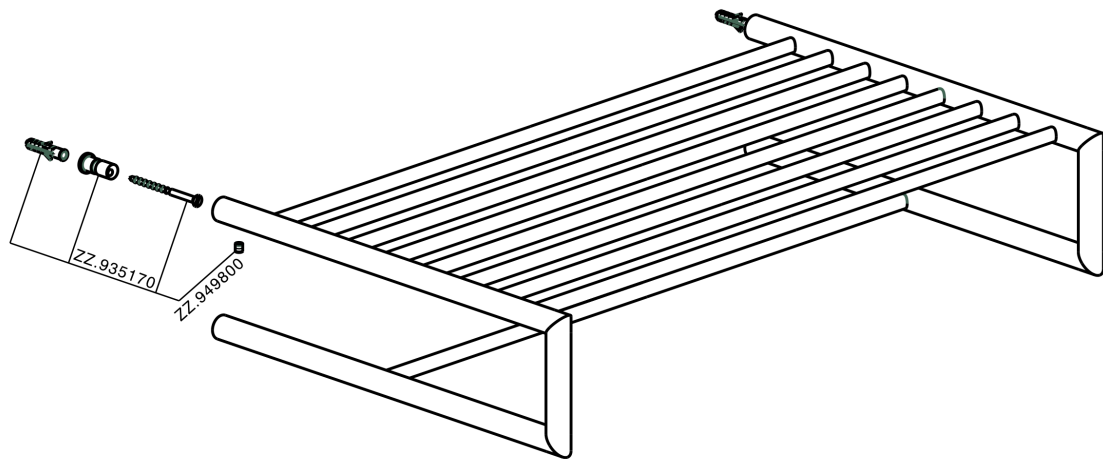

Griglia porta salviette ACCESSORI BAGNO_SI090300

MODELLO **SI090300**

Griglia porta salviette

FINITURE DISPONIBILI

-  **21** 21 Cromo
-  **2B** 2B Nichel Lucido
-  **2F** 2F Nichel Spazzolato
-  **2P** 2P Oro Rosa
-  **2Q** 2Q Black Titanium
-  **40** 40 Nero Opaco
-  **4Q** 4Q Bianco Opaco

CARATTERISTICHE

Griglia porta salviette ACCESSORI BAGNO_SI090300

SI090300

<https://www.huberitalia.com/griglia-porta-salviette-accessori-bagno-si090300>

2026-06-27