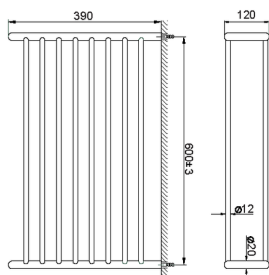

Griglia porta salviette ACCESSORI BAGNO_SI090300

MODELLO **SI090300**

Griglia porta salviette

FINITURE DISPONIBILI

-  **21** 21 Cromo
-  **2B** 2B Nichel Lucido
-  **2F** 2F Nichel Spazzolato
-  **2P** 2P Oro Rosa
-  **2Q** 2Q Black Titanium
-  **40** 40 Nero Opaco
-  **4Q** 4Q Bianco Opaco

CARATTERISTICHE

Griglia porta salviette ACCESSORI BAGNO_SI090300

SI090300

<https://www.huberitalia.com/griglia-porta-salviette-accessori-bagno-si090300>

2026-06-27