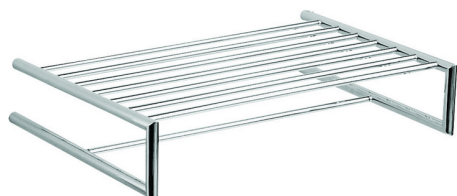

Griglia porta salviette ACCESSORI BAGNO_SI090300

MODELLO **SI090300**

Griglia porta salviette

FINITURE DISPONIBILI

-  **21** 21 Cromo
-  **2B** 2B Nichel Lucido
-  **2F** 2F Nichel Spazzolato
-  **2P** 2P Oro Rosa
-  **2Q** 2Q Black Titanium
-  **40** 40 Nero Opaco
-  **4Q** 4Q Bianco Opaco

CARATTERISTICHE

Griglia porta salviette ACCESSORI BAGNO_SI090300

SI090300

<https://www.huberitalia.com/griglia-porta-salviette-accessori-bagno-si090300>

2026-06-27