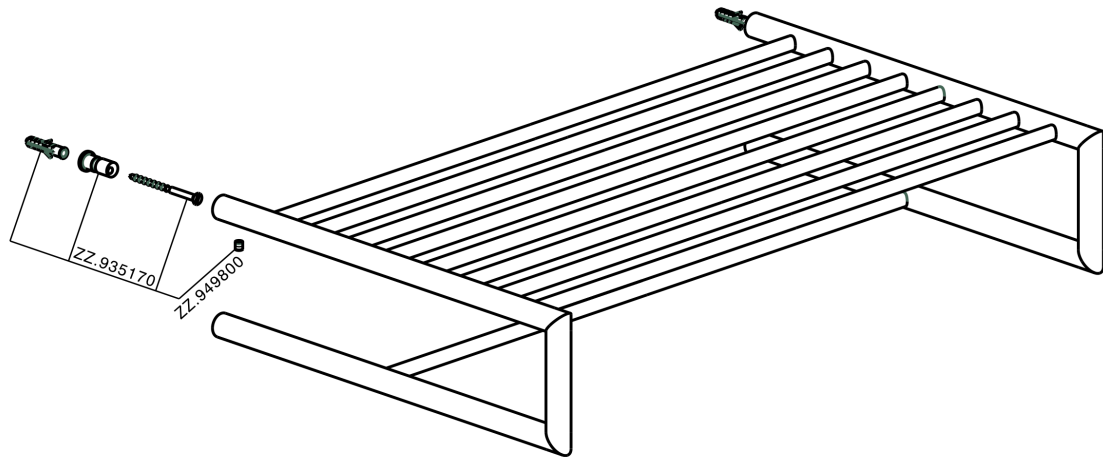

Griglia porta salviette ACCESSORI BAGNO_SI090300

SI090300

<https://www.huberitalia.com/griglia-porta-salviette-accessori-bagno-si090300>

2026-06-26