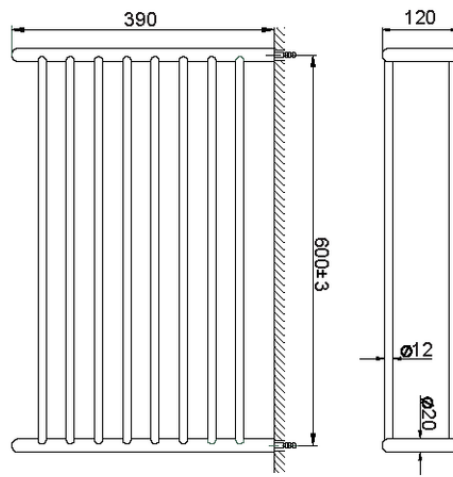

Griglia porta salviette ACCESSORI BAGNO_SI090300

SI090300

<https://www.huberitalia.com/griglia-porta-salviette-accessori-bagno-si090300>

2026-06-21