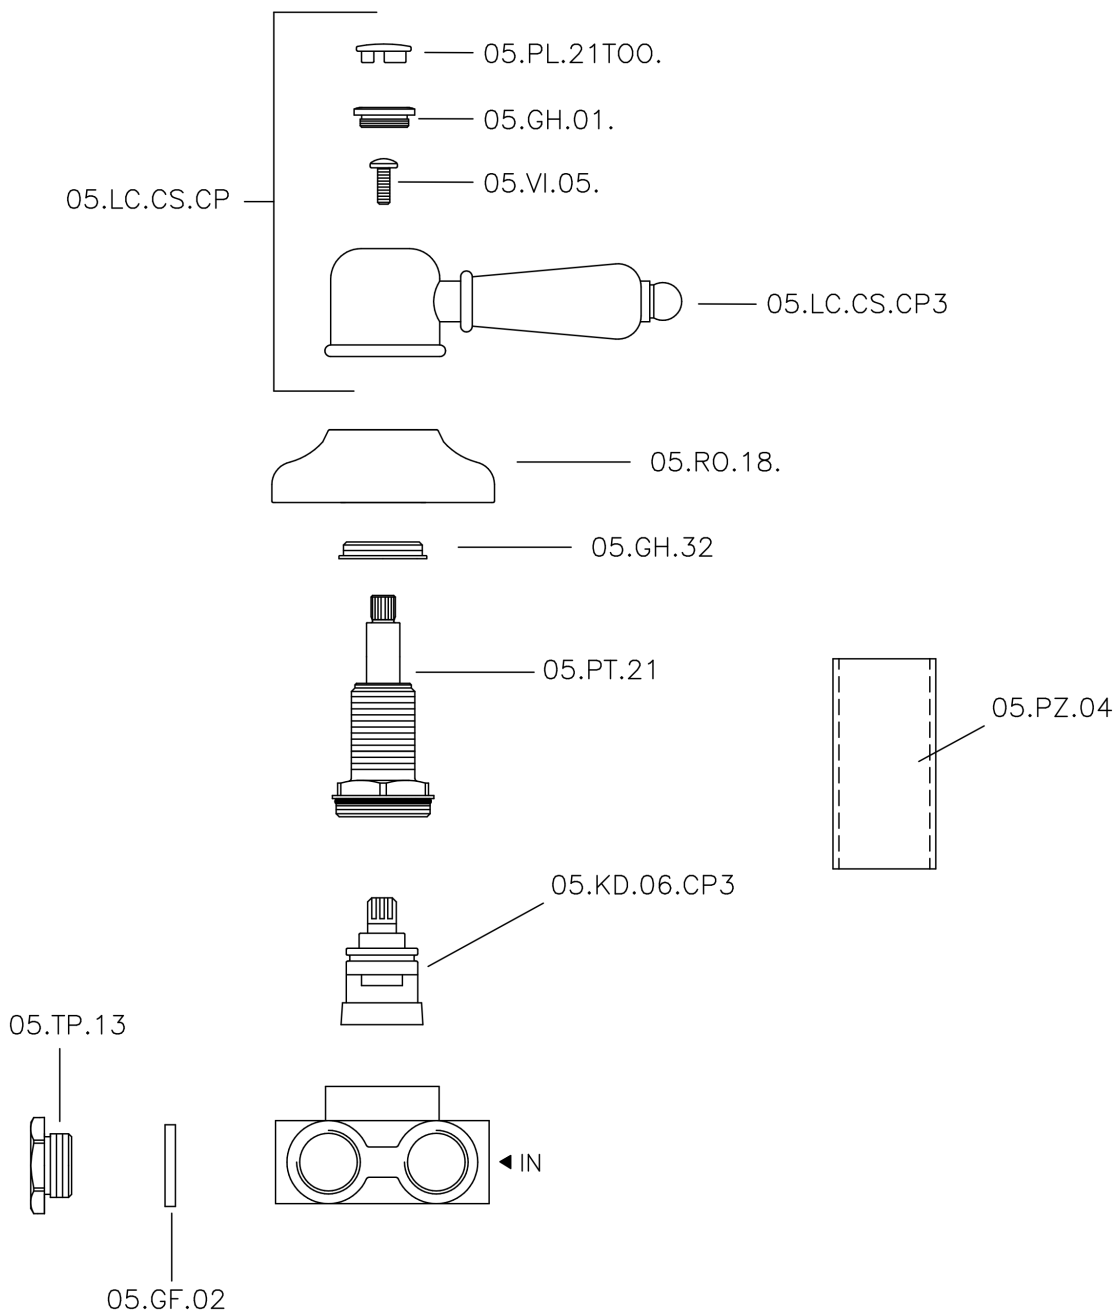

Deviatore incasso 3 uscite CROISETTE_CS000270

MODELLO **CS000270**

Deviatore incasso 3 uscite, uscite 1/2" F

FINITURE DISPONIBILI

-  **21** 21 Cromo
-  **27** 27 Vecchio Bronzo
-  **2G** 2G Oro Antico
-  **2W** 2W Oro Spazzolato

CARATTERISTICHE

Installazione

Incasso

Deviatore incasso 3 uscite CROISETTE_CS000270

CS000270

<https://www.huberitalia.com/deviatore-incasso-3-uscite-croisette-cs000270>

2025-07-06