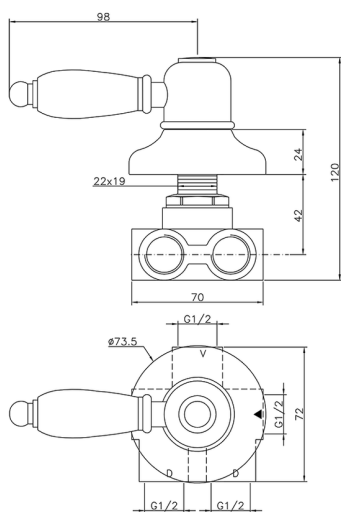

Deviatore incasso 3 uscite CROISETTE_CS000270

MODELLO **CS000270**

Deviatore incasso 3 uscite, uscite 1/2" F

FINITURE DISPONIBILI

-  **21** 21 Cromo
-  **27** 27 Vecchio Bronzo
-  **2G** 2G Oro Antico
-  **2W** 2W Oro Spazzolato

CARATTERISTICHE

Installazione

Incasso

Deviatore incasso 3 uscite CROISETTE_CS000270

CS000270

<https://www.huberitalia.com/deviatore-incasso-3-uscite-croisette-cs000270>

2025-07-06