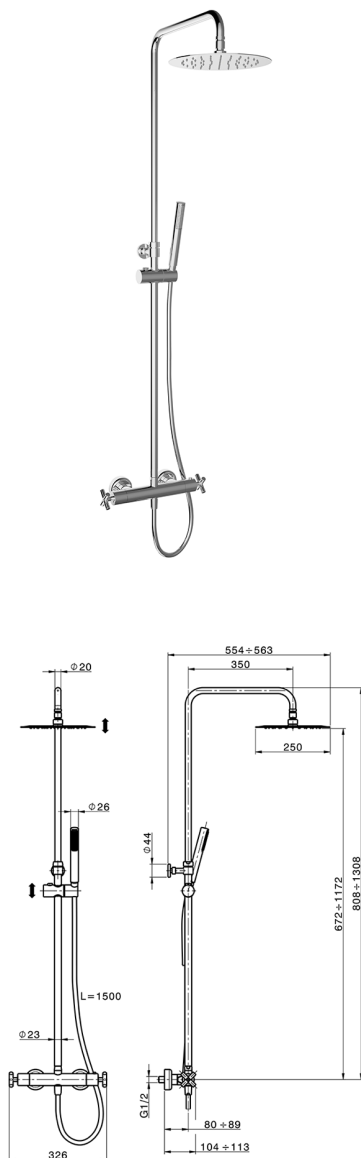

Colonna doccia termostatica 2 funzioni SUITE_SUC8201D

MODELLO **SUC8201D**

Colonna doccia termostatica 2 funzioni,deviastop 2 uscite,colonna telescopica,supporto doccetta scorrevole,doccetta monogetto minimalista in ABS D.26 mm,soffione tondo D.250 mm in INOX,flessibile liscio SUPREME 150 cm

FINITURE DISPONIBILI

21 21 Cromo

CARATTERISTICHE

Ricambio Cartuccia **24.04A.PP**

Cartuccia Termostatica Plus P 8X20

Termostatico

Il Termostatico Huber è il tuo personale gestore dell'acqua che ti aiuta a gestire e controllare acqua ed energia senza sprechi.