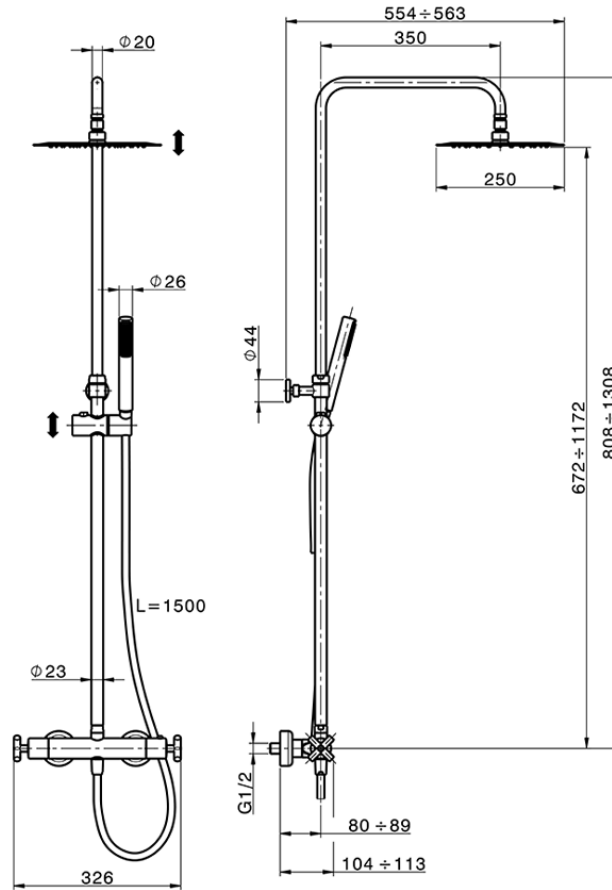

Colonna doccia termostatica 2 funzioni SUITE_SUC8201D

SUC8201D

<https://www.huberitalia.com/colonna-doccia-termostatica-2-funzioni-suite-suc8201d>

2026-06-17