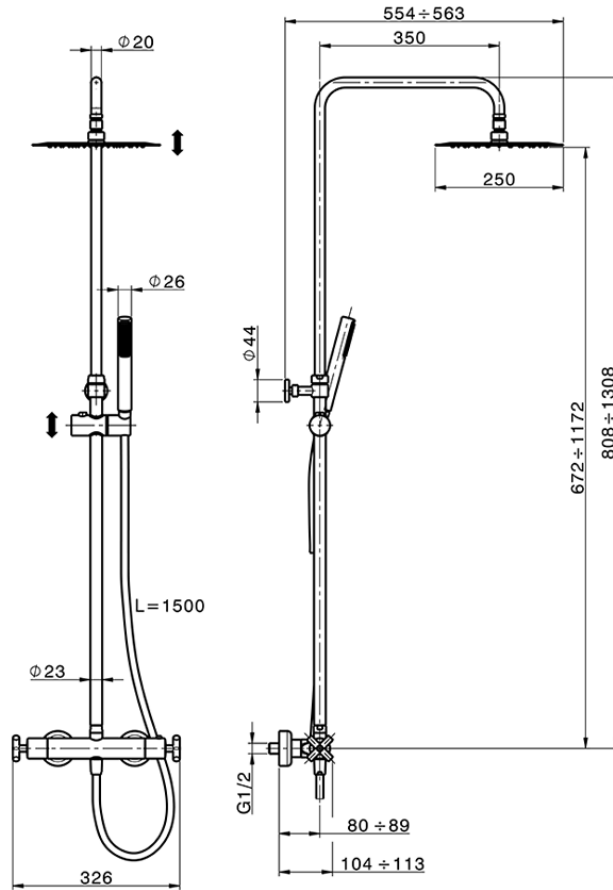

## Colonna doccia termostatica 2 funzioni SUITE\_SUC8201D

SUC8201D

<https://www.huberitalia.com/colonna-doccia-termostatica-2-funzioni-suite-suc8201d>

2026-05-02