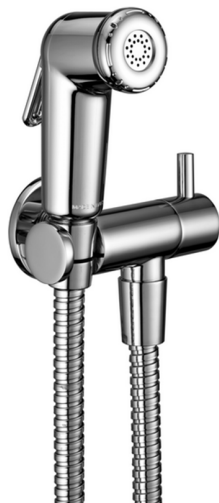

Set doccia igienica completo COLLETTIVITÀ_BC007900

MODELLO **BC007900**

Set doccia igienica completo, supporto murale con rubinetto da 1/2", doccia igienica, flex Ottone 120 cm

FINITURE DISPONIBILI

CARATTERISTICHE

Doccetta igienica

Doccetta Igienica

Doccetta igienica multiforo, per la cura dell'igiene personale.

2026-05-15