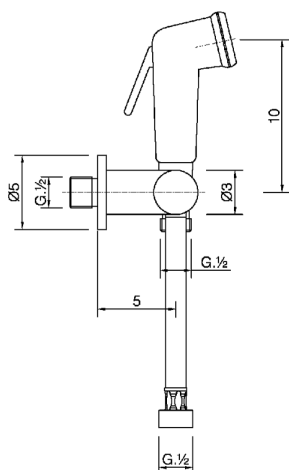

Set doccia igienica completo COLLETTIVITÀ_BC007900

MODELLO **BC007900**

Set doccia igienica completo, supporto murale con rubinetto da 1/2", doccia igienica, flex Ottone 120 cm

FINITURE DISPONIBILI

CARATTERISTICHE

Doccetta igienica

Doccetta Igienica

Doccetta igienica multiforo, per la cura dell'igiene personale.

2026-05-15