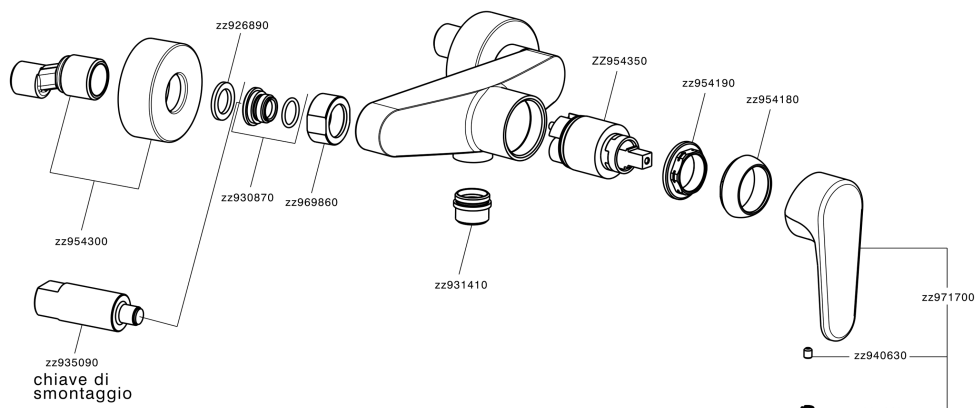

Miscelatore monocomando doccia H3_AH000440

MODELLO **AH000440**

Miscelatore monocomando doccia, senza completo doccia, attacco per flessibile 1/2" M

FINITURE DISPONIBILI

- 
21 21 Cromo
- 
2F 2F Nichel Spazzolato
- 
40 40 Nero Opaco

CARATTERISTICHE

Ricambio Cartuccia **ZZ95435000**

Cartuccia Monocomando 35 mm

Miscelatore monocomando doccia H3_AH000440

AH000440

<https://www.huberitalia.com/miscelatore-monocomando-doccia-h3-ah000440>

2026-06-25