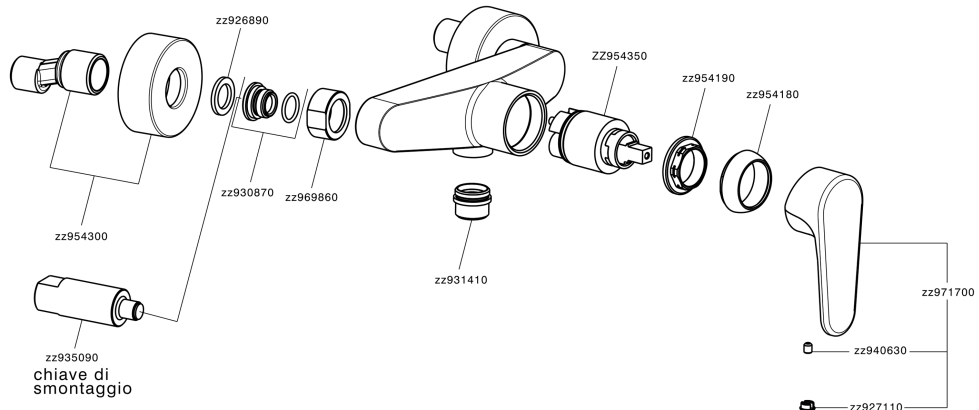

Miscelatore monocomando doccia H3_AH000440

MODELLO **AH000440**

Miscelatore monocomando doccia, senza completo doccia, attacco per flessibile 1/2" M

FINITURE DISPONIBILI

- 
21 21 Cromo
- 
2F 2F Nichel Spazzolato
- 
40 40 Nero Opaco

CARATTERISTICHE

Ricambio Cartuccia **ZZ95435000**

Cartuccia Monocomando 35 mm

Miscelatore monocomando doccia H3_AH000440

AH000440

<https://www.huberitalia.com/miscelatore-monocomando-doccia-h3-ah000440>

2026-07-01