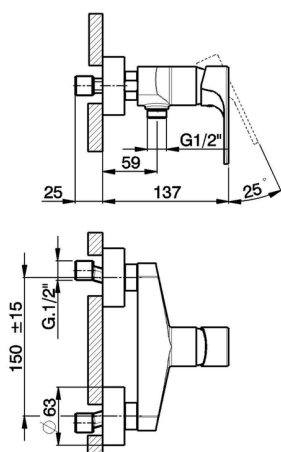

Miscelatore monocomando doccia H3_AH000440

MODELLO **AH000440**

Miscelatore monocomando doccia, senza completo doccia, attacco per flessibile 1/2" M

FINITURE DISPONIBILI

- 
21 21 Cromo
- 
2F 2F Nichel Spazzolato
- 
40 40 Nero Opaco

CARATTERISTICHE

Ricambio Cartuccia **ZZ95435000**

Cartuccia Monocomando 35 mm

Miscelatore monocomando doccia H3_AH000440

AH000440

<https://www.huberitalia.com/miscelatore-monocomando-doccia-h3-ah000440>

2026-06-25