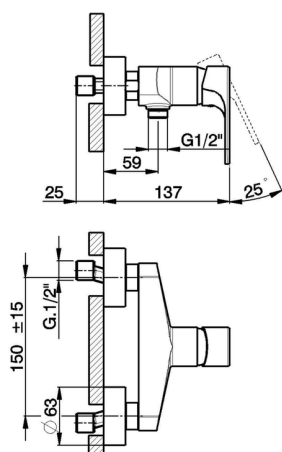

Miscelatore monocomando doccia H3_AH000440

MODELLO **AH000440**

Miscelatore monocomando doccia, senza completo doccia, attacco per flessibile 1/2" M

FINITURE DISPONIBILI

- 
21 21 Cromo
- 
2F 2F Nichel Spazzolato
- 
40 40 Nero Opaco

CARATTERISTICHE

Ricambio Cartuccia **ZZ95435000**

Cartuccia Monocomando 35 mm

Miscelatore monocomando doccia H3_AH000440

AH000440

<https://www.huberitalia.com/miscelatore-monocomando-doccia-h3-ah000440>

2026-07-01