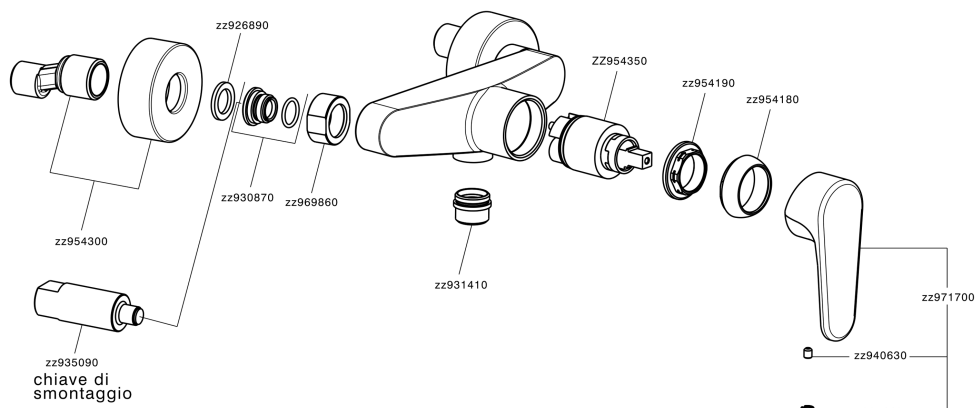

## Miscelatore monocomando doccia H3\_AH000440

AH000440

<https://www.huberitalia.com/miscelatore-monocomando-doccia-h3-ah000440>

2026-06-25