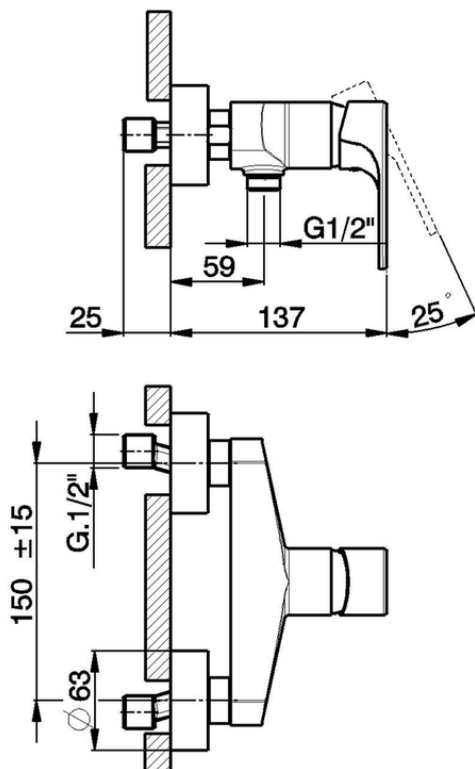

Miscelatore monocomando doccia H3_AH000440

AH000440

<https://www.huberitalia.com/miscelatore-monocomando-doccia-h3-ah000440>

2026-05-03