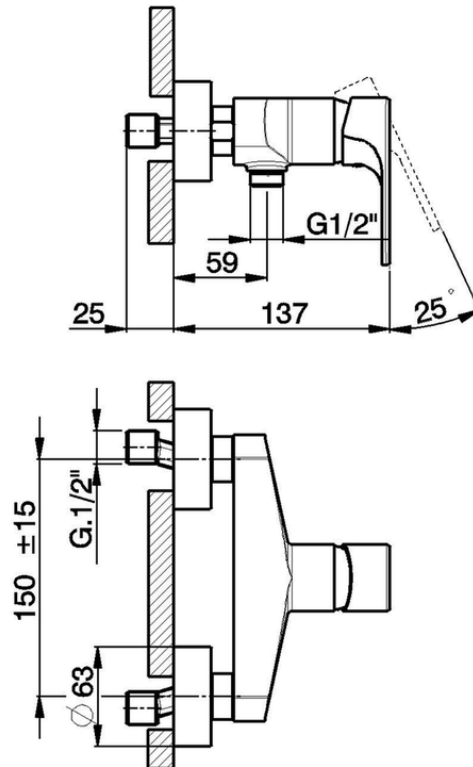

## Miscelatore monocomando doccia H3\_AH000440

AH000440

<https://www.huberitalia.com/miscelatore-monocomando-doccia-h3-ah000440>

2026-06-25